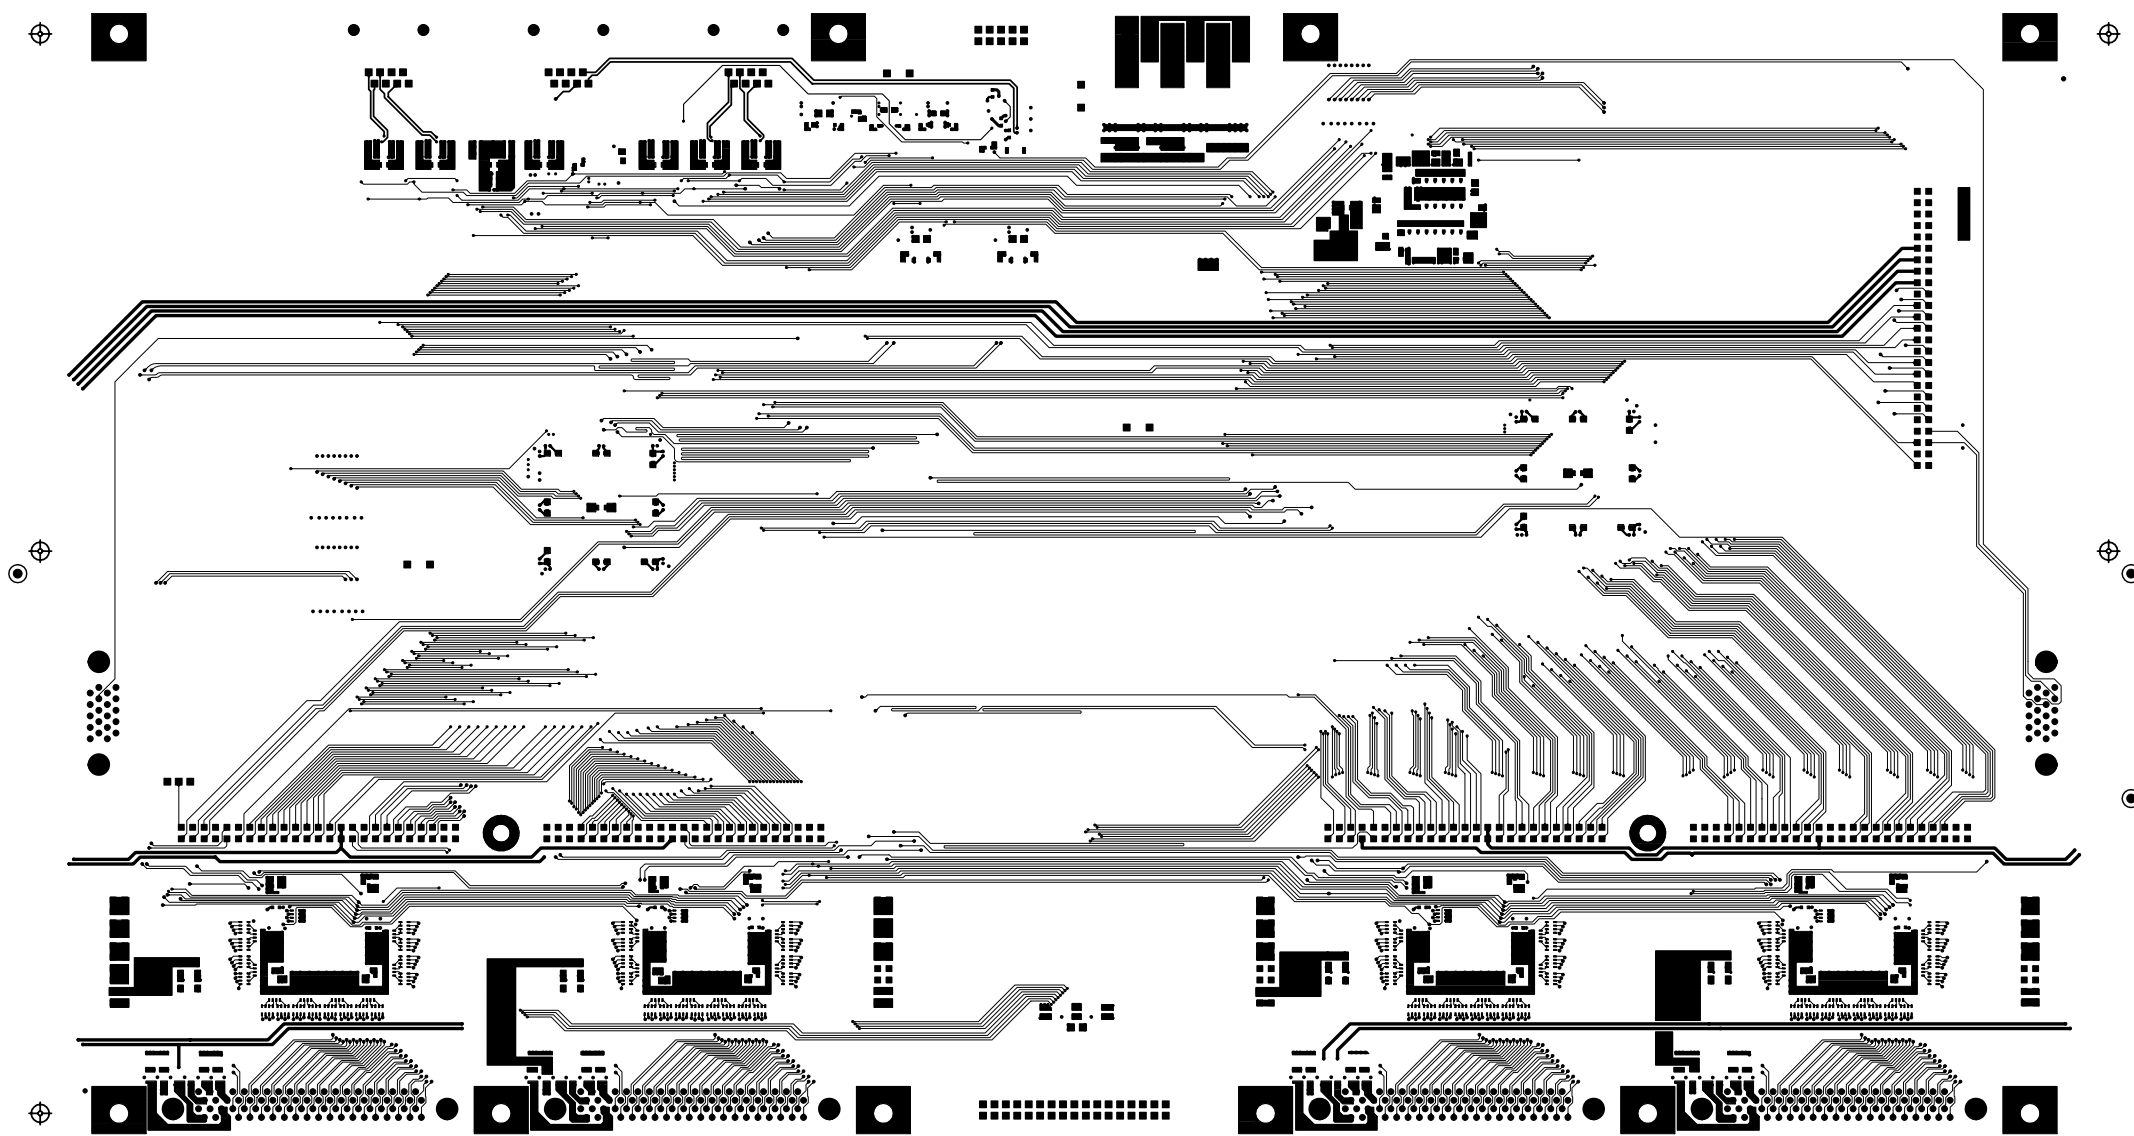

L1 SILK

KEK GN-0125-5 04/09

ATLAS TGC UNIVERSAL PS BOARD V5

MADE IN JAPAN ©ROEHL

KEK 0N-0125-2 04.03

L1 MASK

L1 COMP

KEK GN-0125-5 04/09

KEK 0N-0125-2 04V03

L3 0R0P

L3 POWER

KEK GN-0125-5 04/09

KEK 0N-0125-2 04¥03

L4 SOLDER

LMASK

KEK GN-0125-5 04709