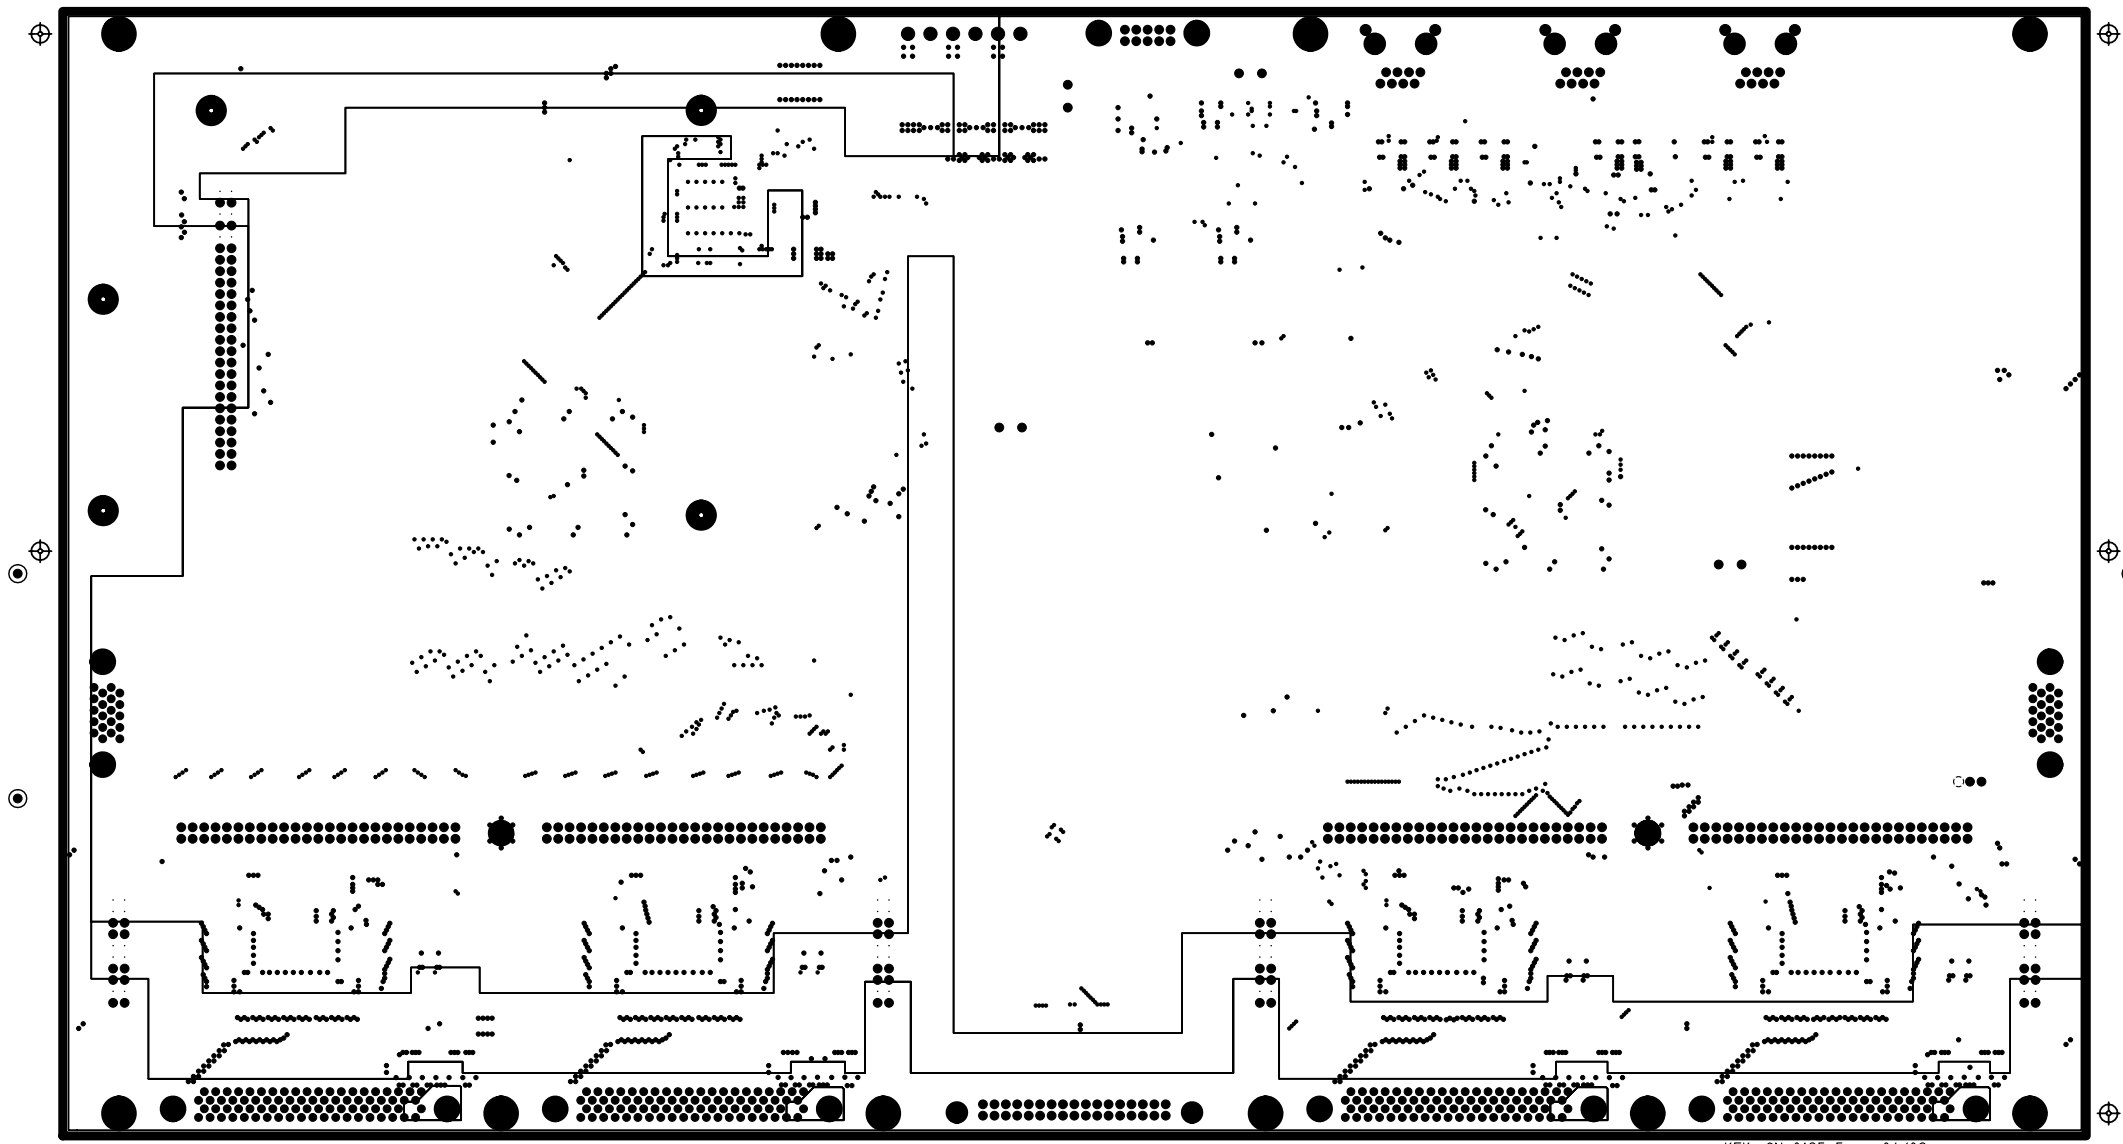

L1 SILK

KEK GN-0125-5 04/09

ATLAS TGC UNIVERSAL PS BOARD V5

MADE IN JAPAN ©ROEHL

KEK 0N-0125-2 04.03

L1 MASK

L1 COMP

KEK GN-0125-5 04/09

KEK 0N-0125-2 04V03

L3 0R0P

L3 POWER

KEK GN-0125-5 04/09

KEK 0N-0125-2 04¥03

L4 SOLDER

LMASK

KEK GN-0125-5 04709