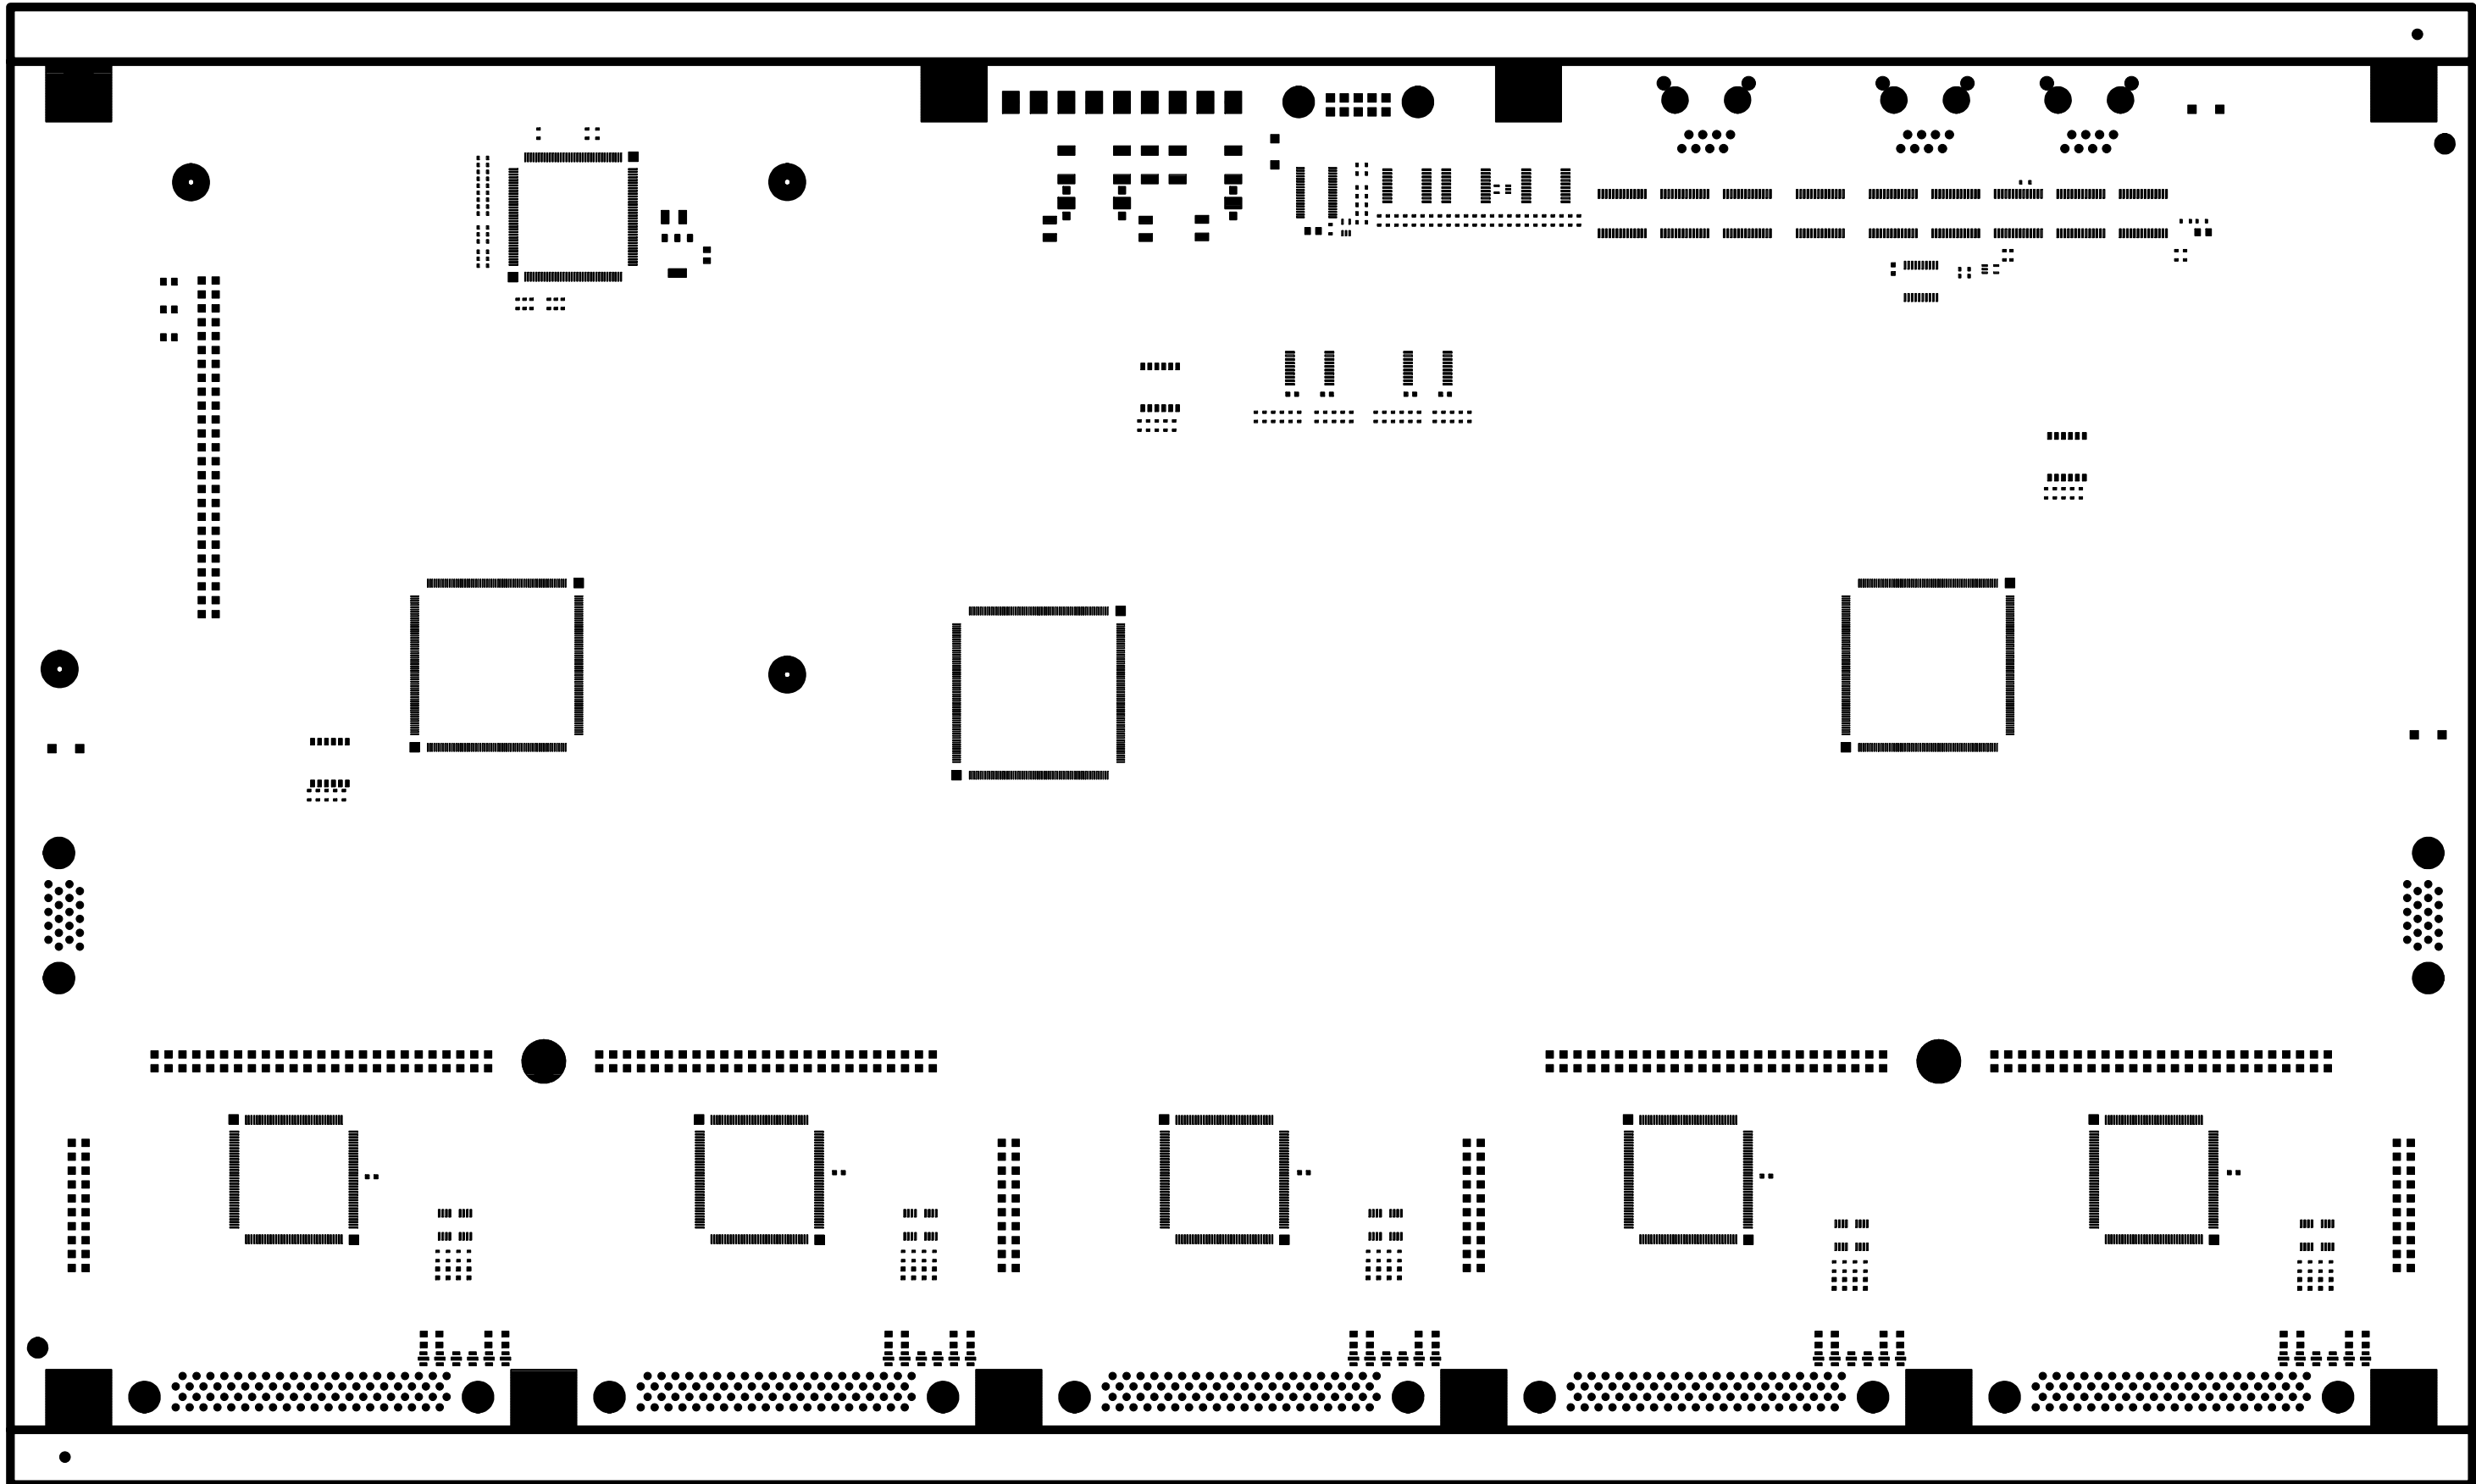

L1 SILK

KEK GN-04202-1 05/05

FT 1
ATLAS TGC PS BOARD V2

GN-04202-1

L1 MASK

KEK GN-04202-1 05/05

L1 COMPENT SIDE GN-04202-1
L1 COMP

KEK GN-04202-1 05/05

LONG HOLE
5X4 NORTH

L2 GROUND

LE MASK

KEK GN-04202-1 05/05

CH

CH3

CH

CH