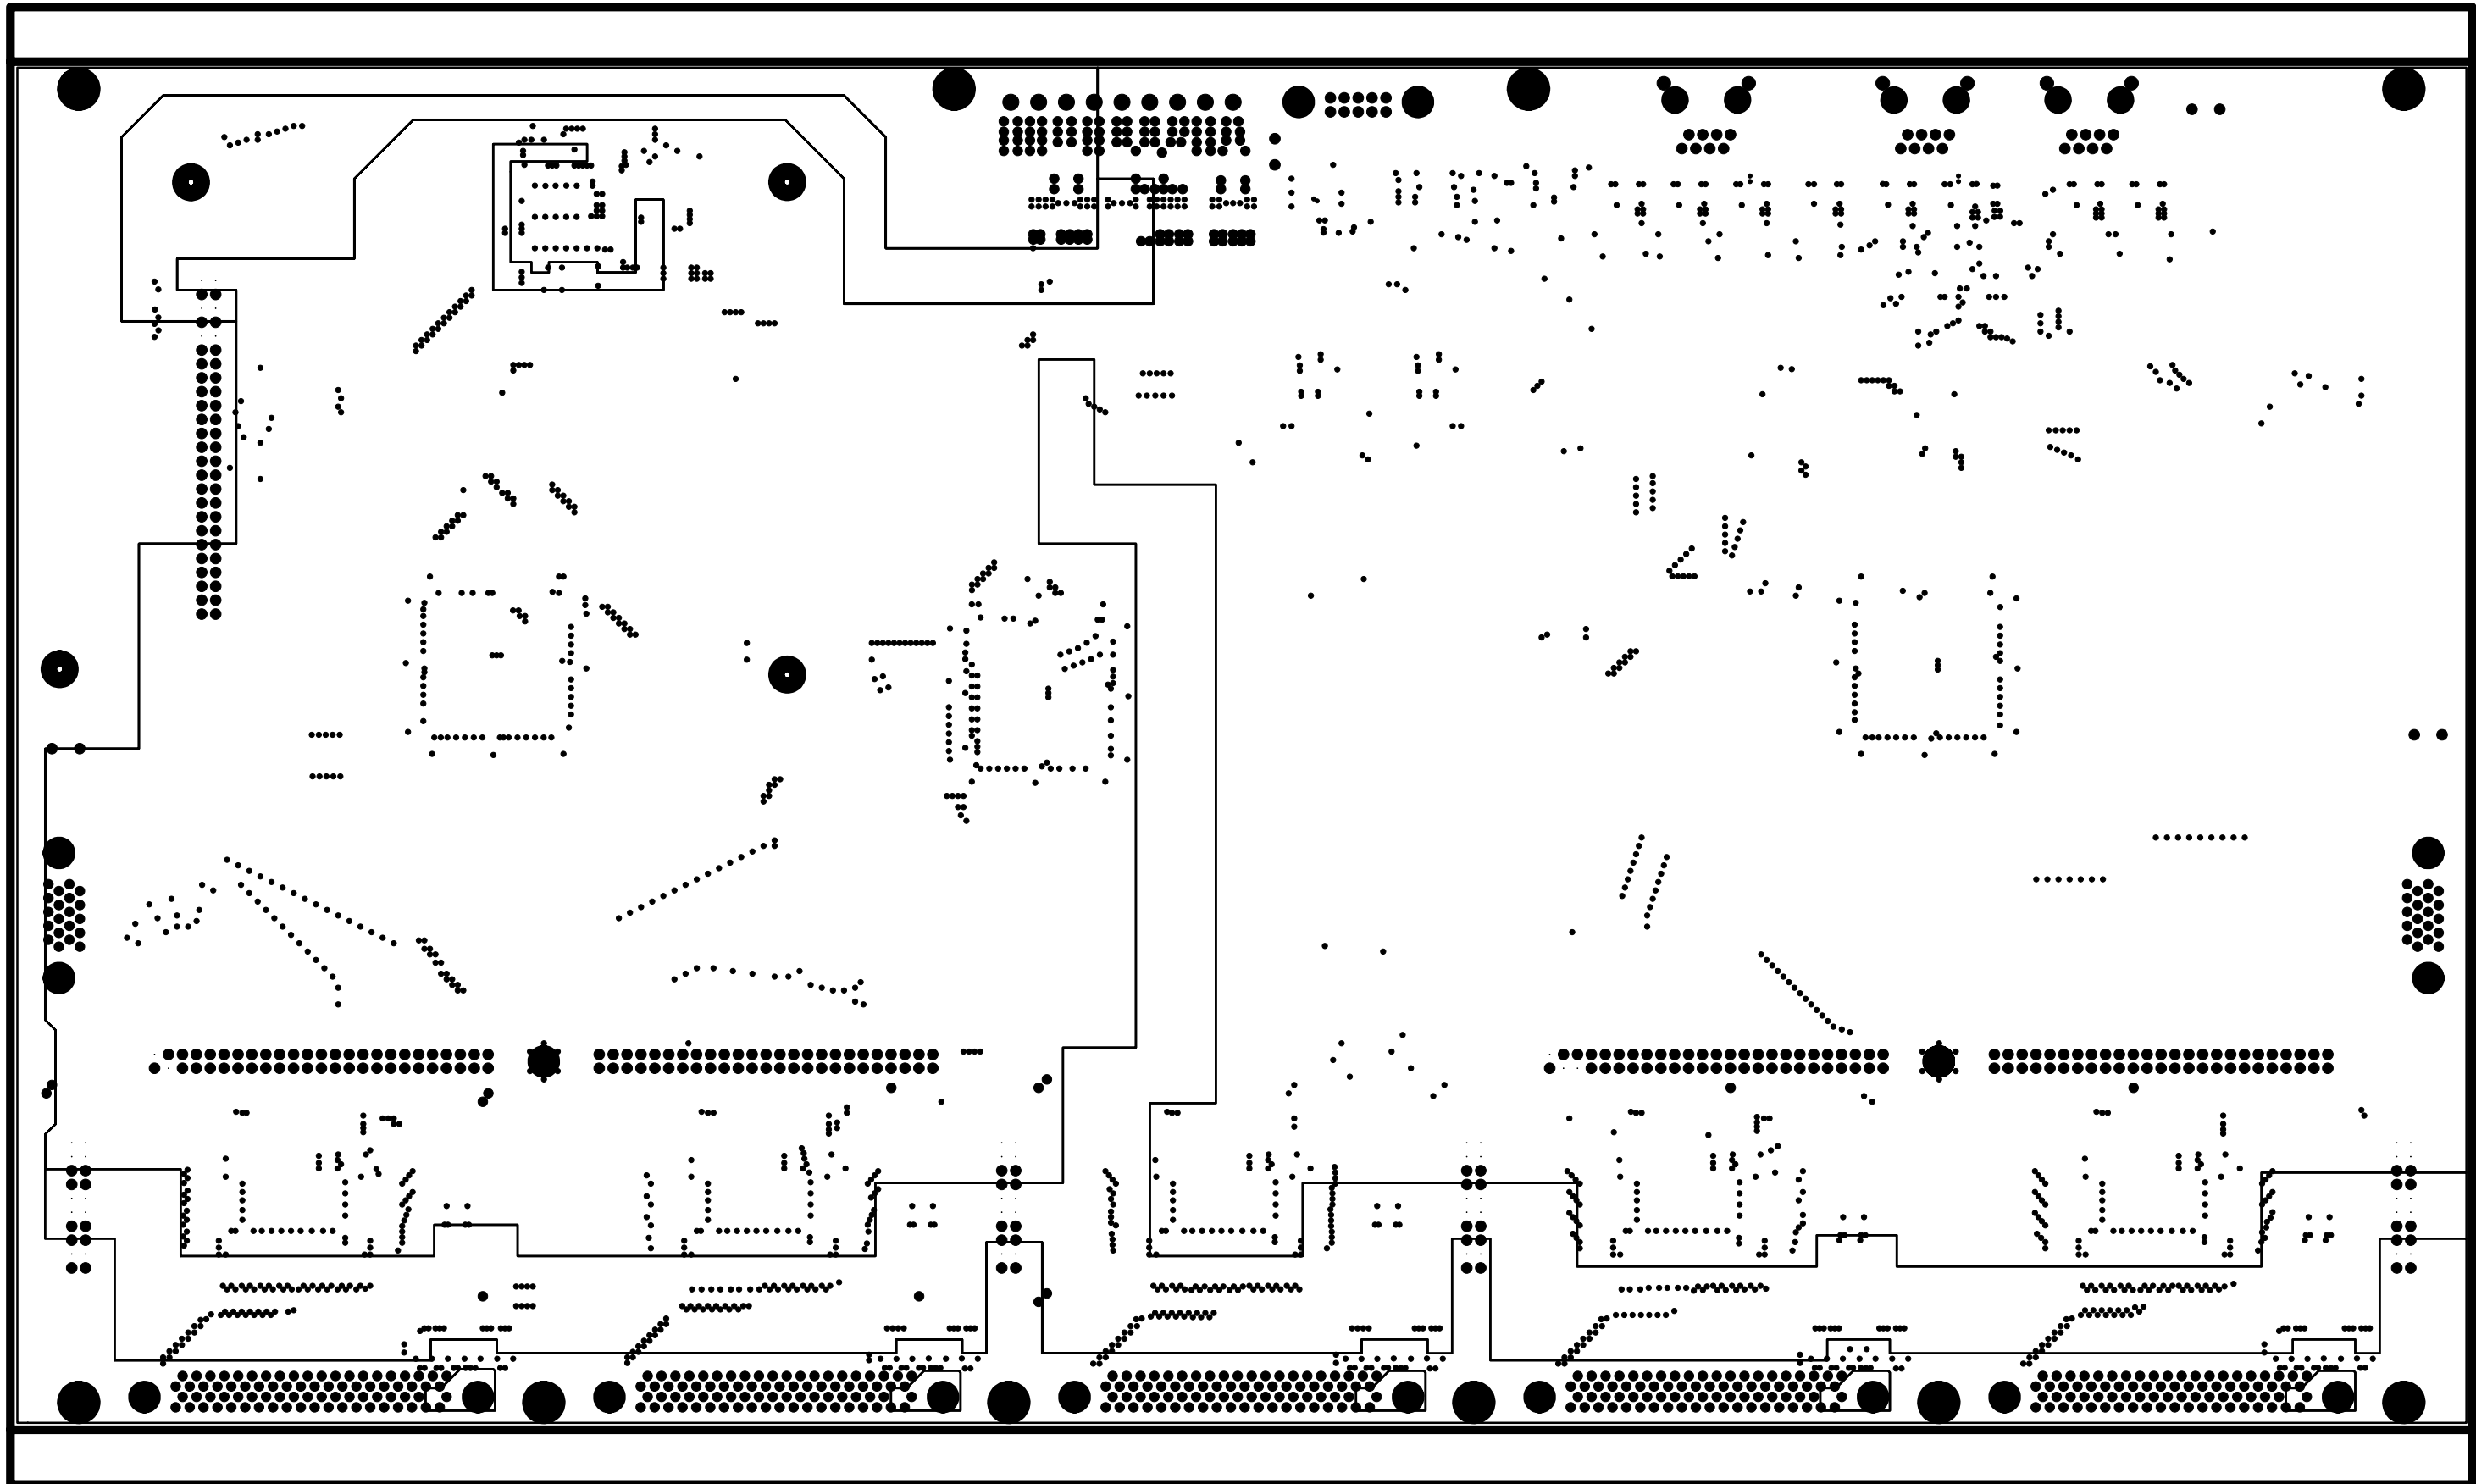

L1 SILK

KEK GN-04202-1 05/05

FT 1
ATLAS TGC PS BOARD V2

GN-04202-1

L1 MASK

KEK GN-04202-1 05/05

L1 COMPENT SIDE GN-04202-1
L1 COMP

KEK GN-04202-1 05/05

LONG HOLE
5X4 NORTH

L2 GROUND

LE MASK

KEK GN-04202-1 05/05

CH

CH3

CH

CH