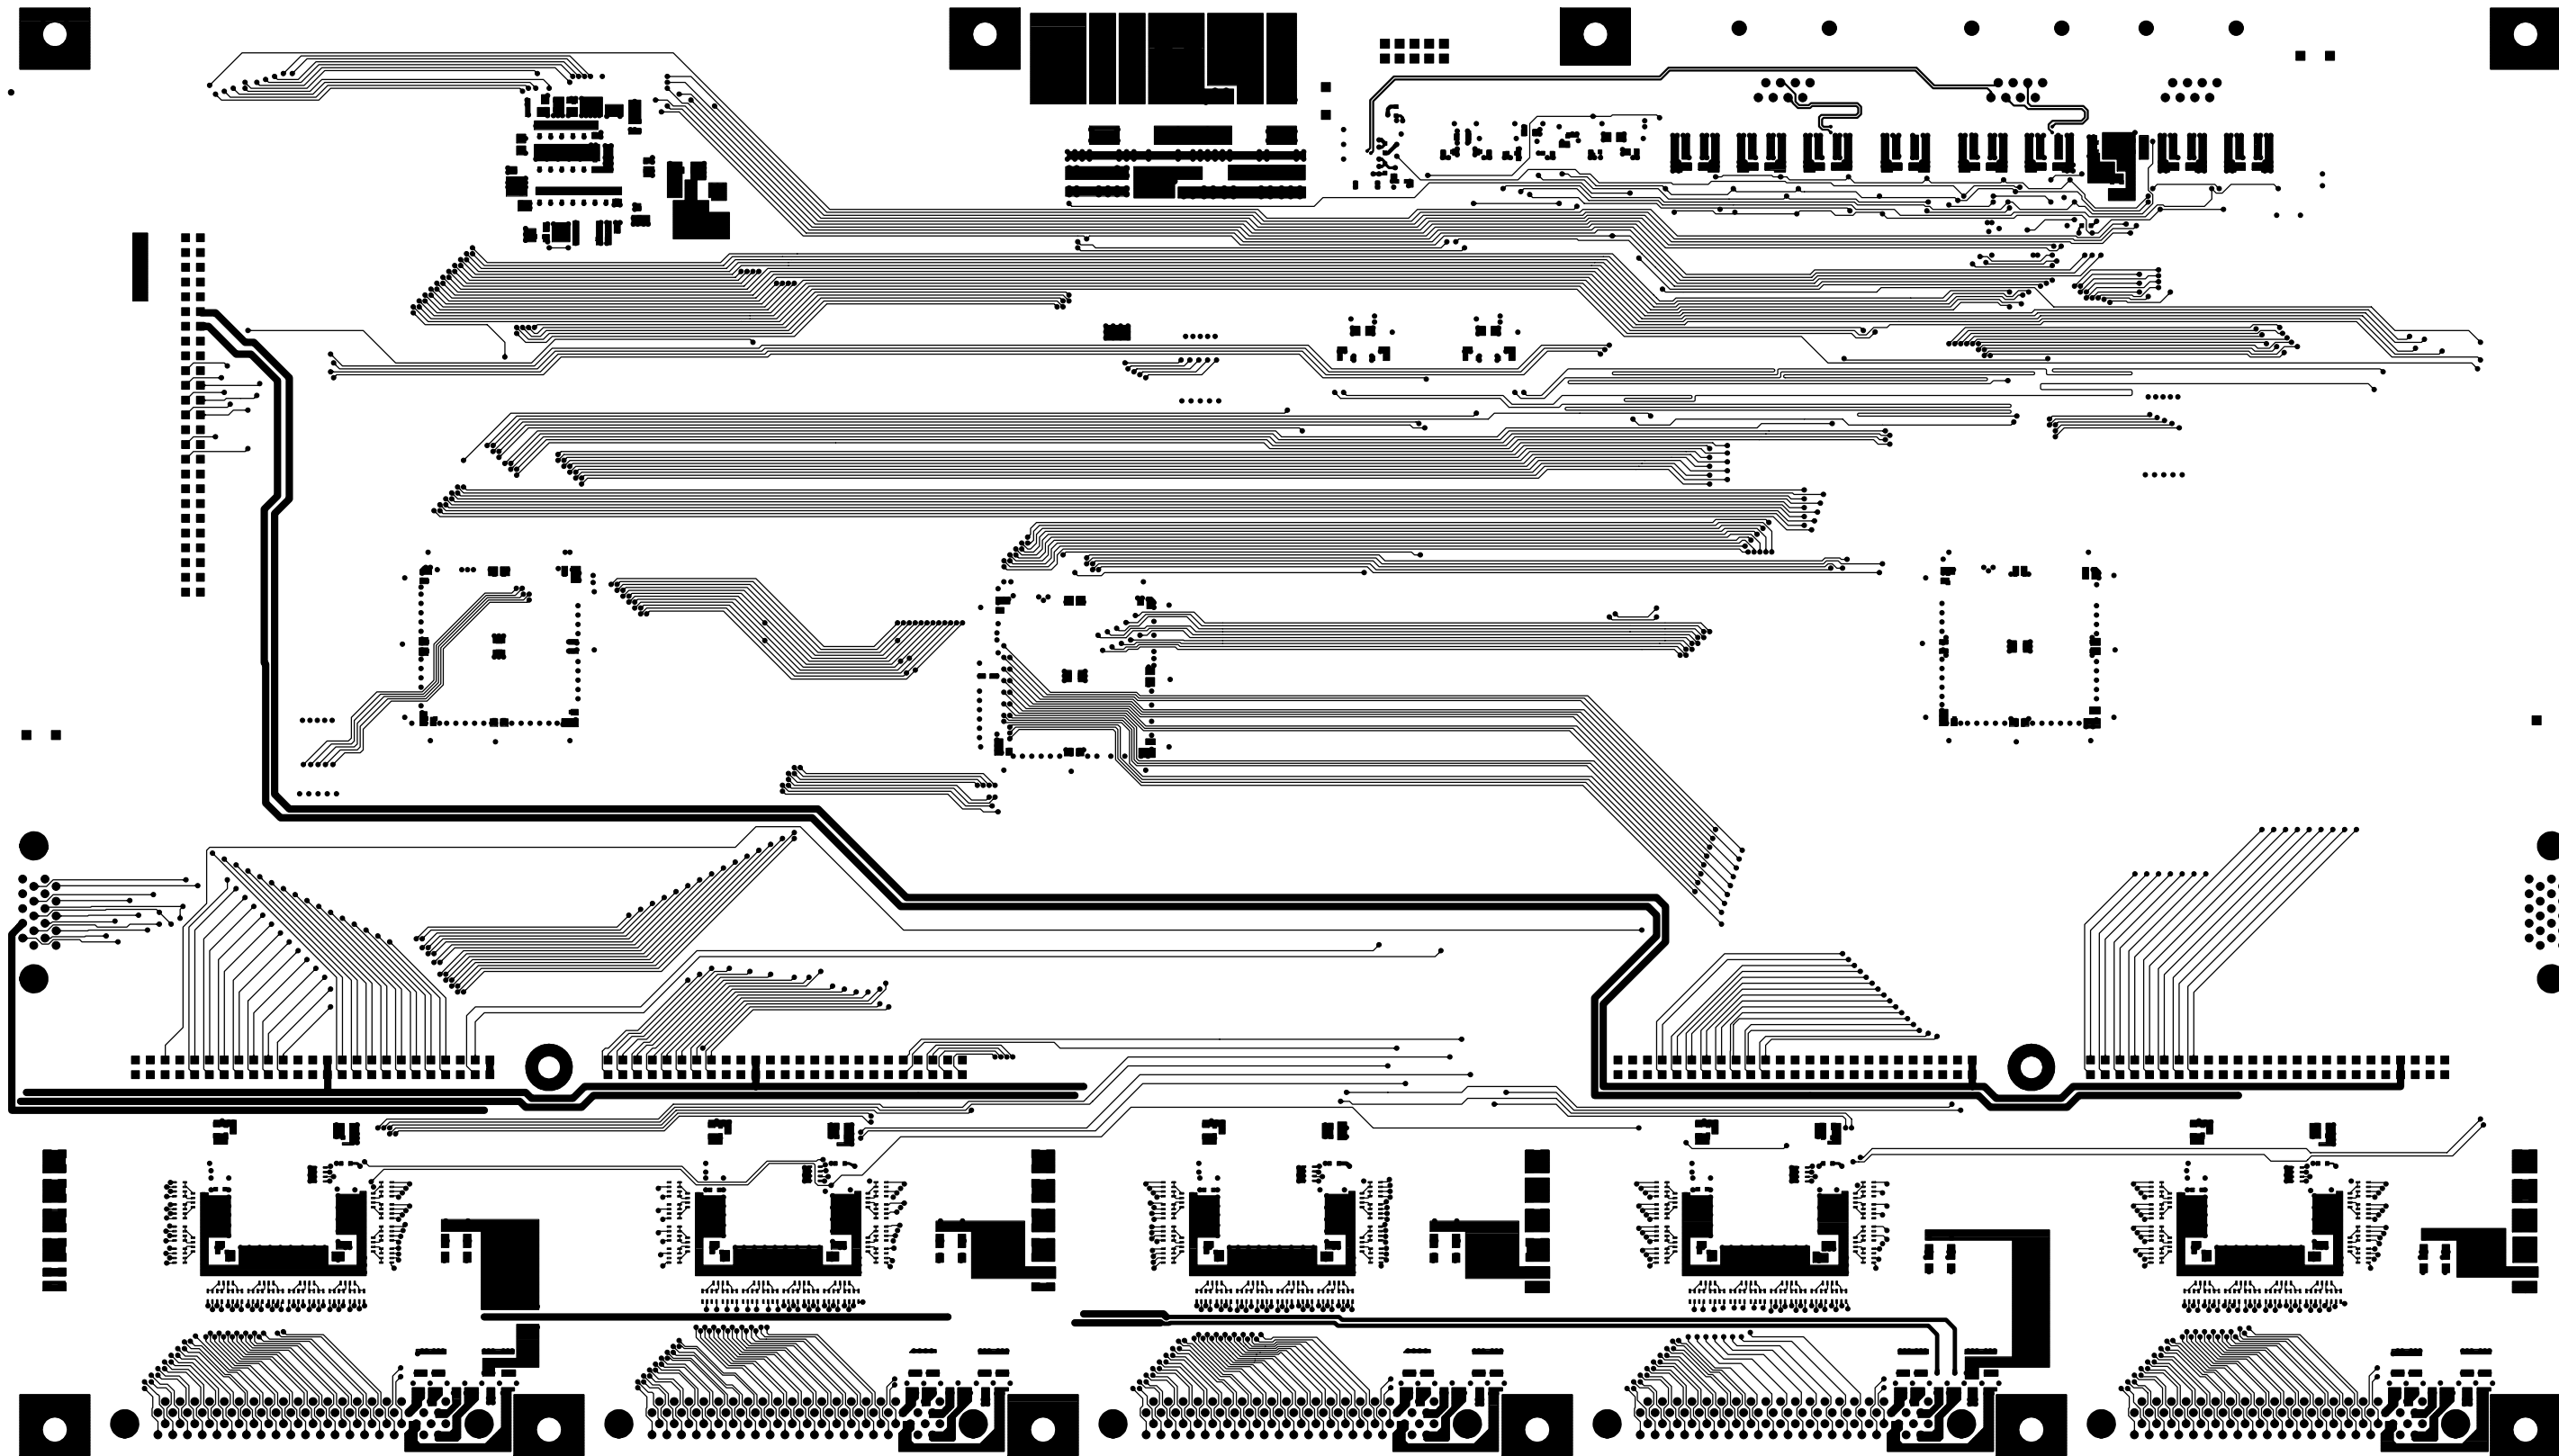

L1 SILK

KEK GN-04202-1 05/05

FT 1
ATLAS TGC PS BOARD V2

GN-04202-1

L1 MASK

KEK GN-04202-1 05/05

L1 COMPENT SIDE GN-04202-1
L1 COMP

KEK GN-04202-1 05/05

LONG HOLE
5X4 NORTH

L2 GROUND

LE MASK

KEK GN-04202-1 05/05

CH

CH3

CH

CH