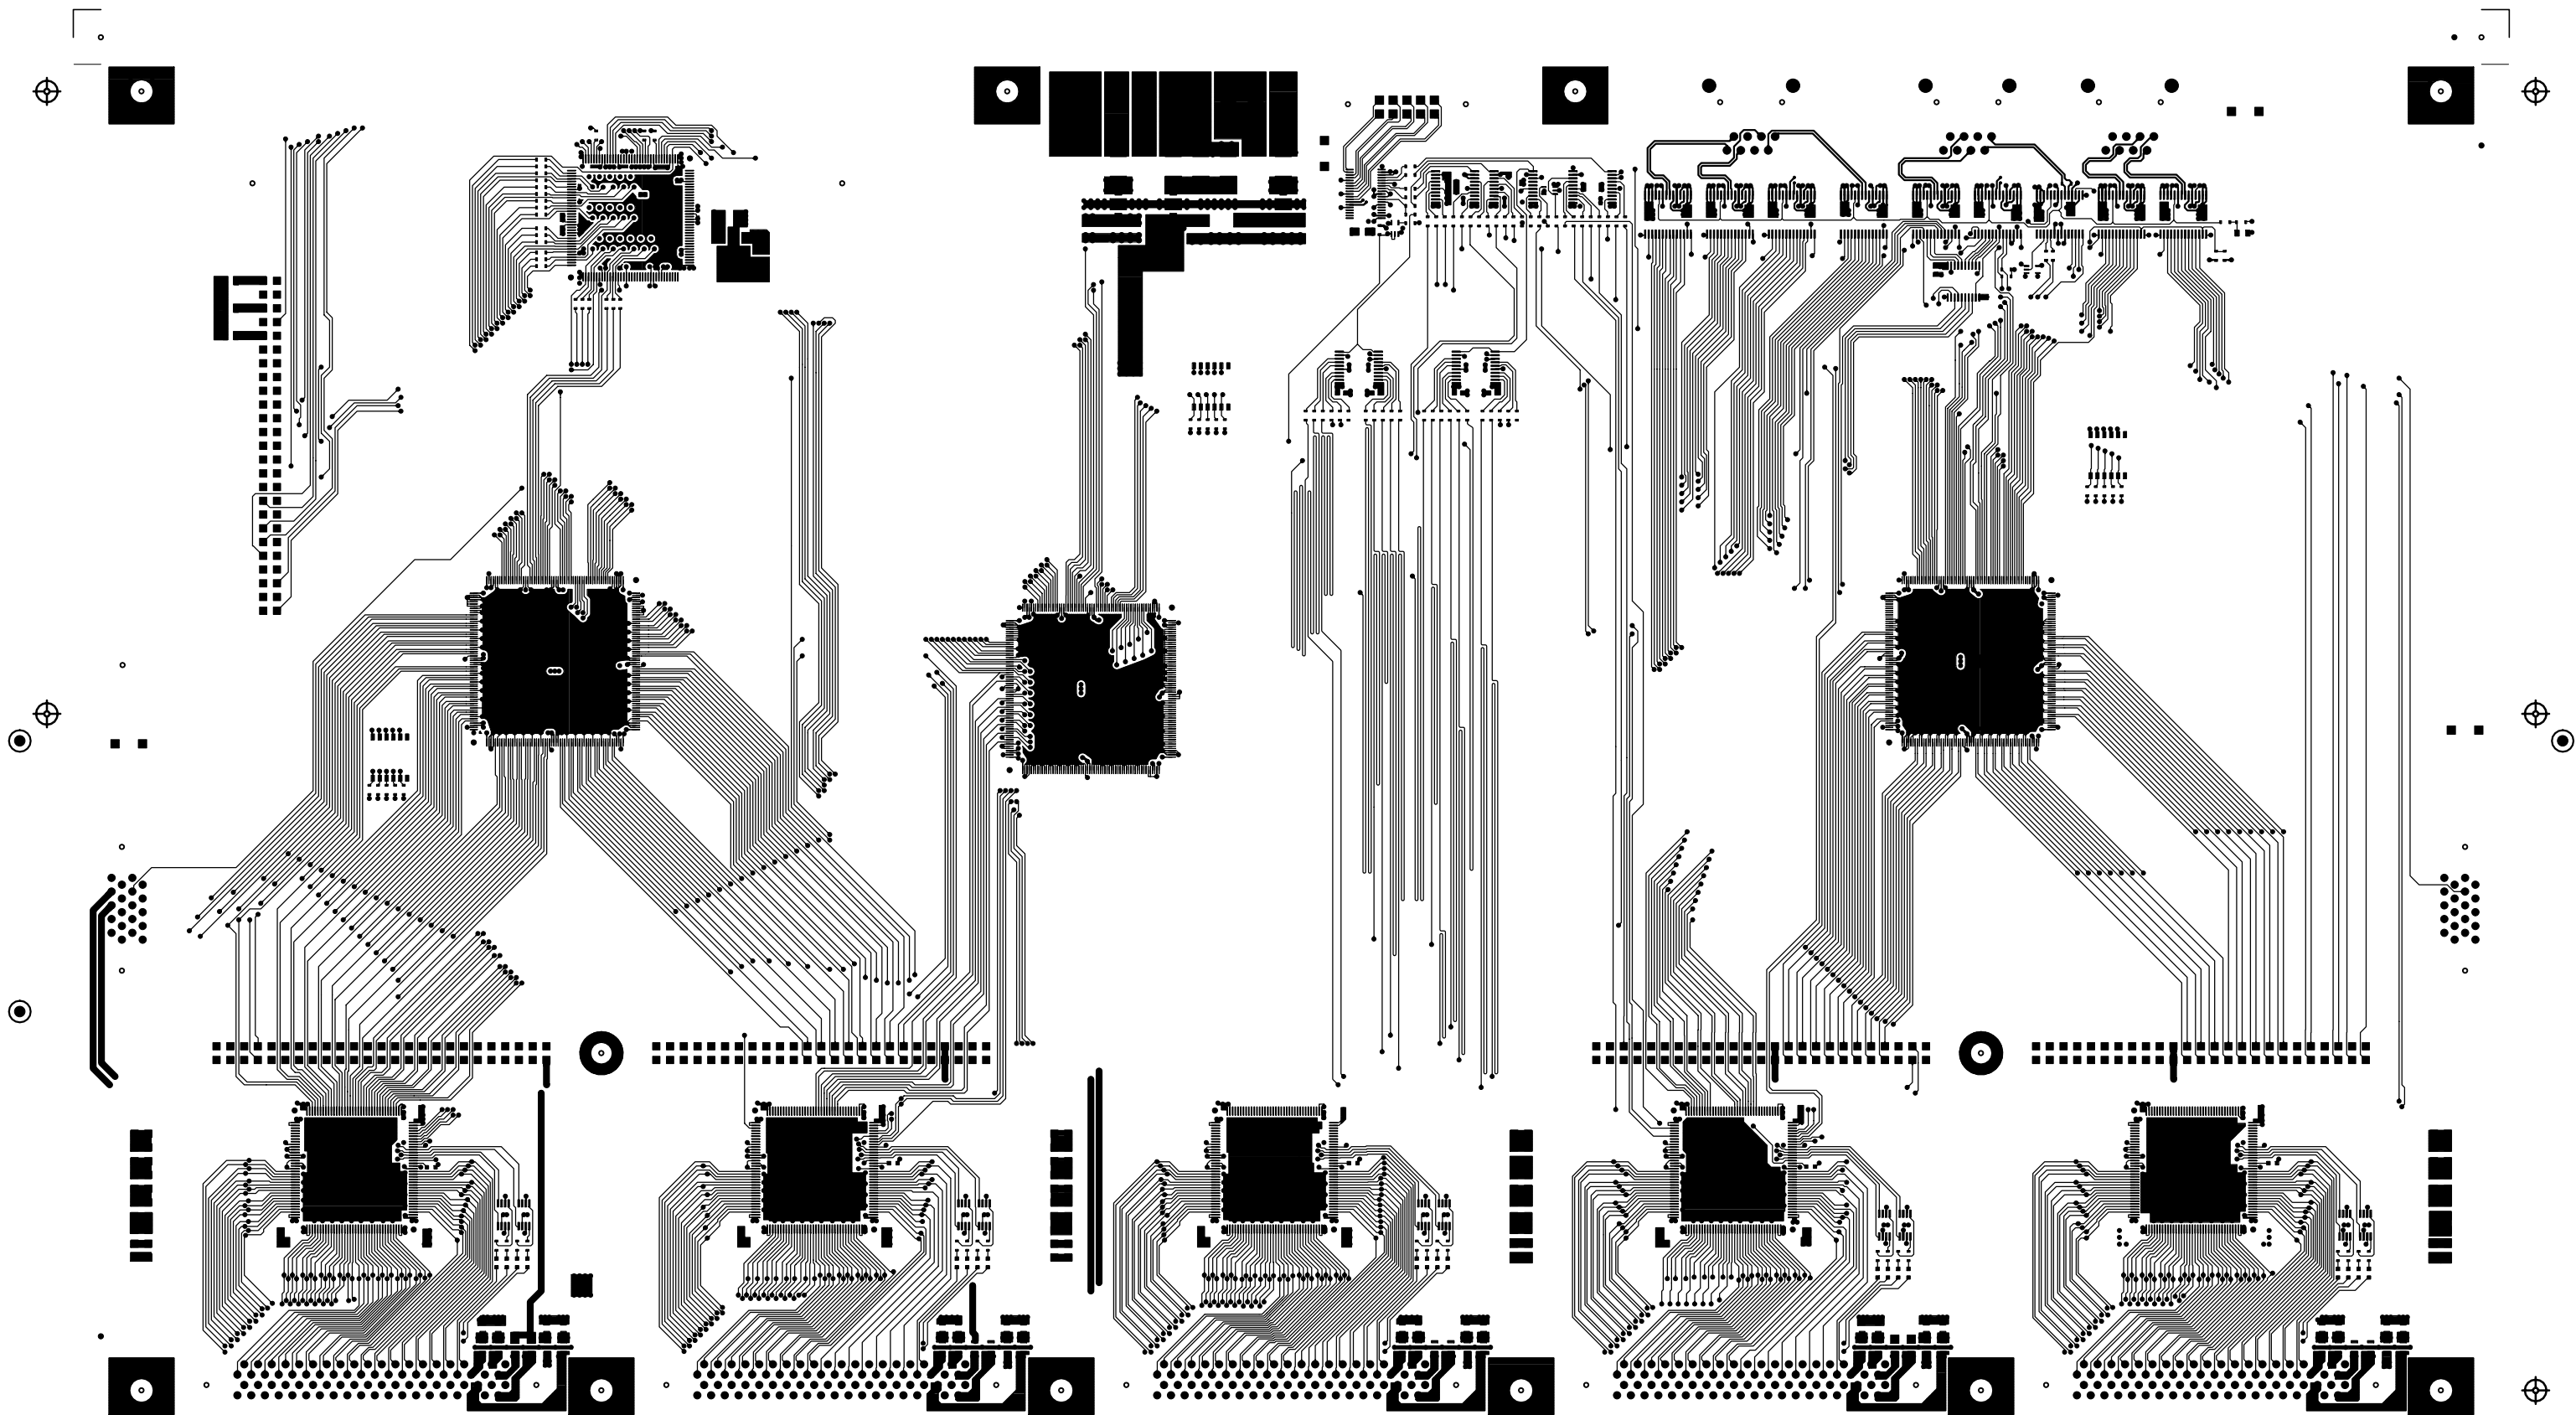

L1 SILK

KEK GN-04202-1 05/05

FT 1
ATLAS TGC PS BOARD V2

GN-04202-1

L1 MASK

KEK GN-04202-1 05/05

L1 COMPENT SIDE GN-04202-1
L1 COMP

KEK GN-04202-1 05/05

LONG HOLE
5X4 NORTH

L2 GROUND

LE MASK

KEK GN-04202-1 05/05

CH

CH3

CH

CH