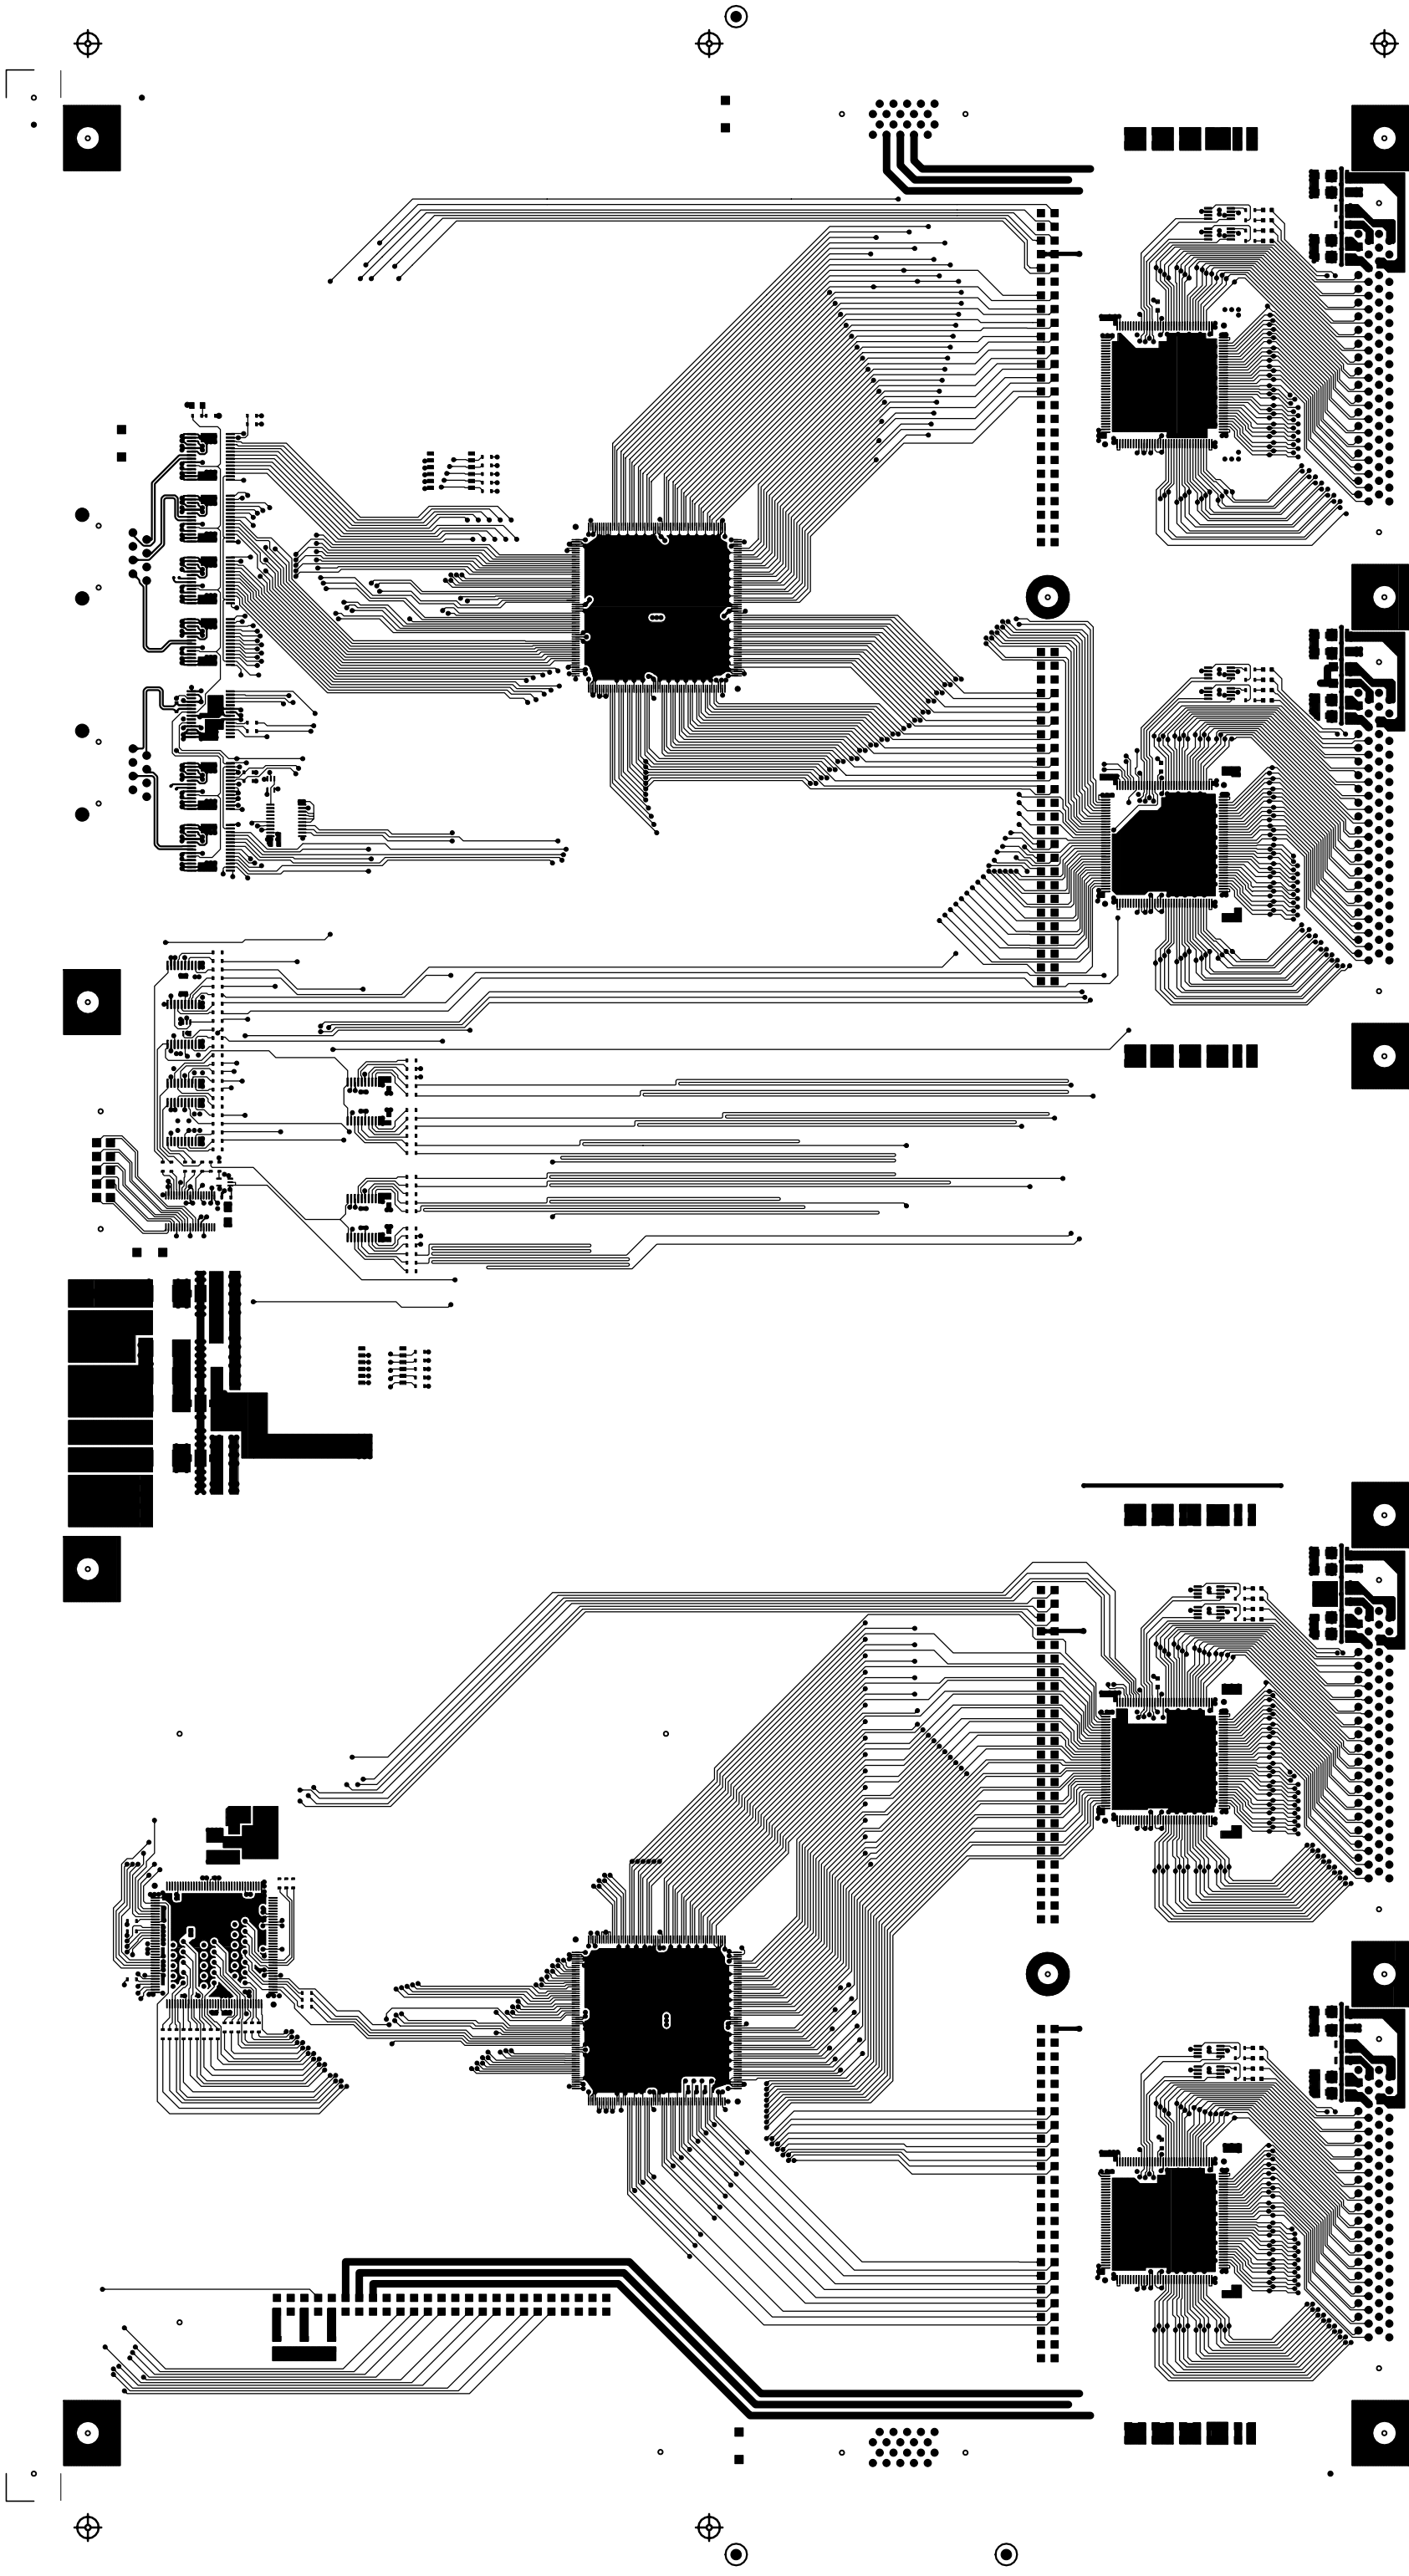

ATLAS TGC PS BOARD V1

F10

GN-04203-1

LONG HOLE  
SKETCH

KEK GN-04203-1 05/05

GN-04203-1

L1 COMPONENT SIDE  
L1 COMP

KEK GN-04203-1 05/05

L2 GROUND