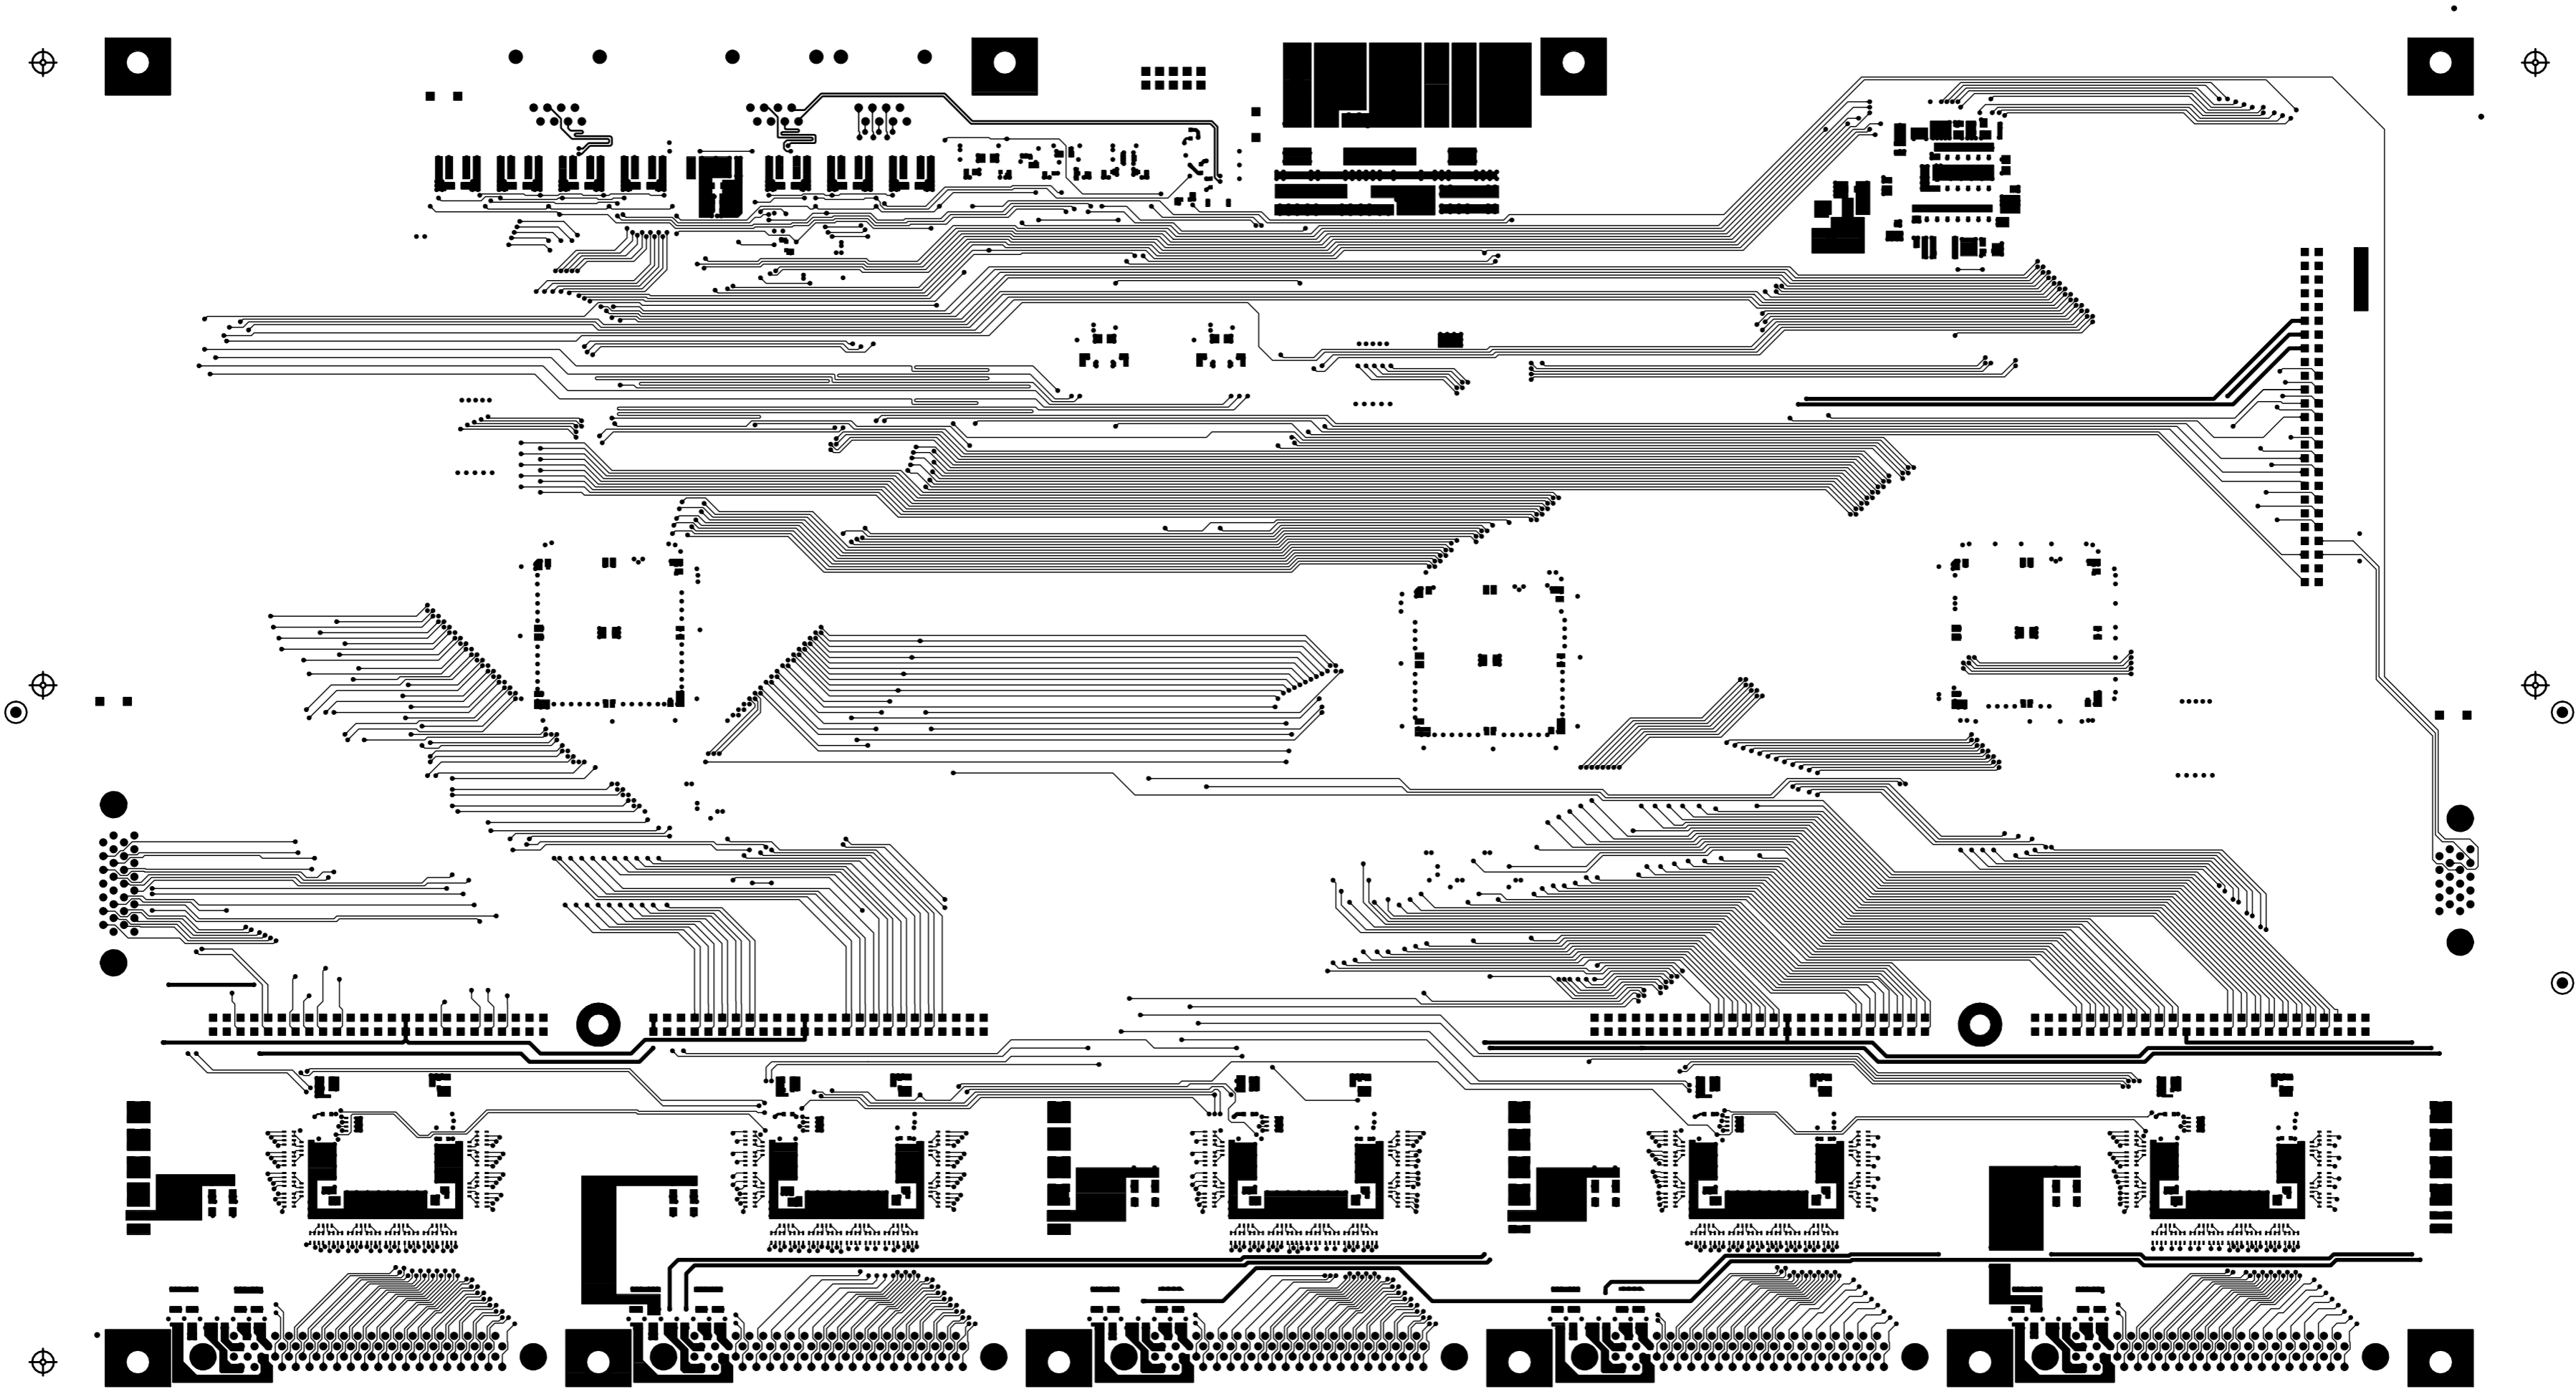

EW10  
ATLAS TGC PS BOARD V1

GN-04200-1

ORISEMI MADE IN JAPAN

L1 SILK

KEK GN-04200-1 04/11

KEK GN-04500-1 04\11

L1 MASK

L1 COMPONENT SIDE GN-04200-1  
L1 COMP

KEK GN-04200-1 04/11

LONG HOLE  
SXL NOTH

KEK GN-04500-1 04N11

L3 GROND

L3 POWER

KEK GN-04200-1 04/11

KEK 0N-04500-1 04X11

L4 SOLDER

L4 MASK

KEK GN-04200-1 04/11

Handwritten-style text in a stylized font, possibly a brand name or slogan.

:	:	:
:	:	:
:	:	:

:	:	:
:	:	:
:	:	:

:	:	:
:	:	:
:	:	:

KEK GN-0V300-1 0VX11

L4 SILK