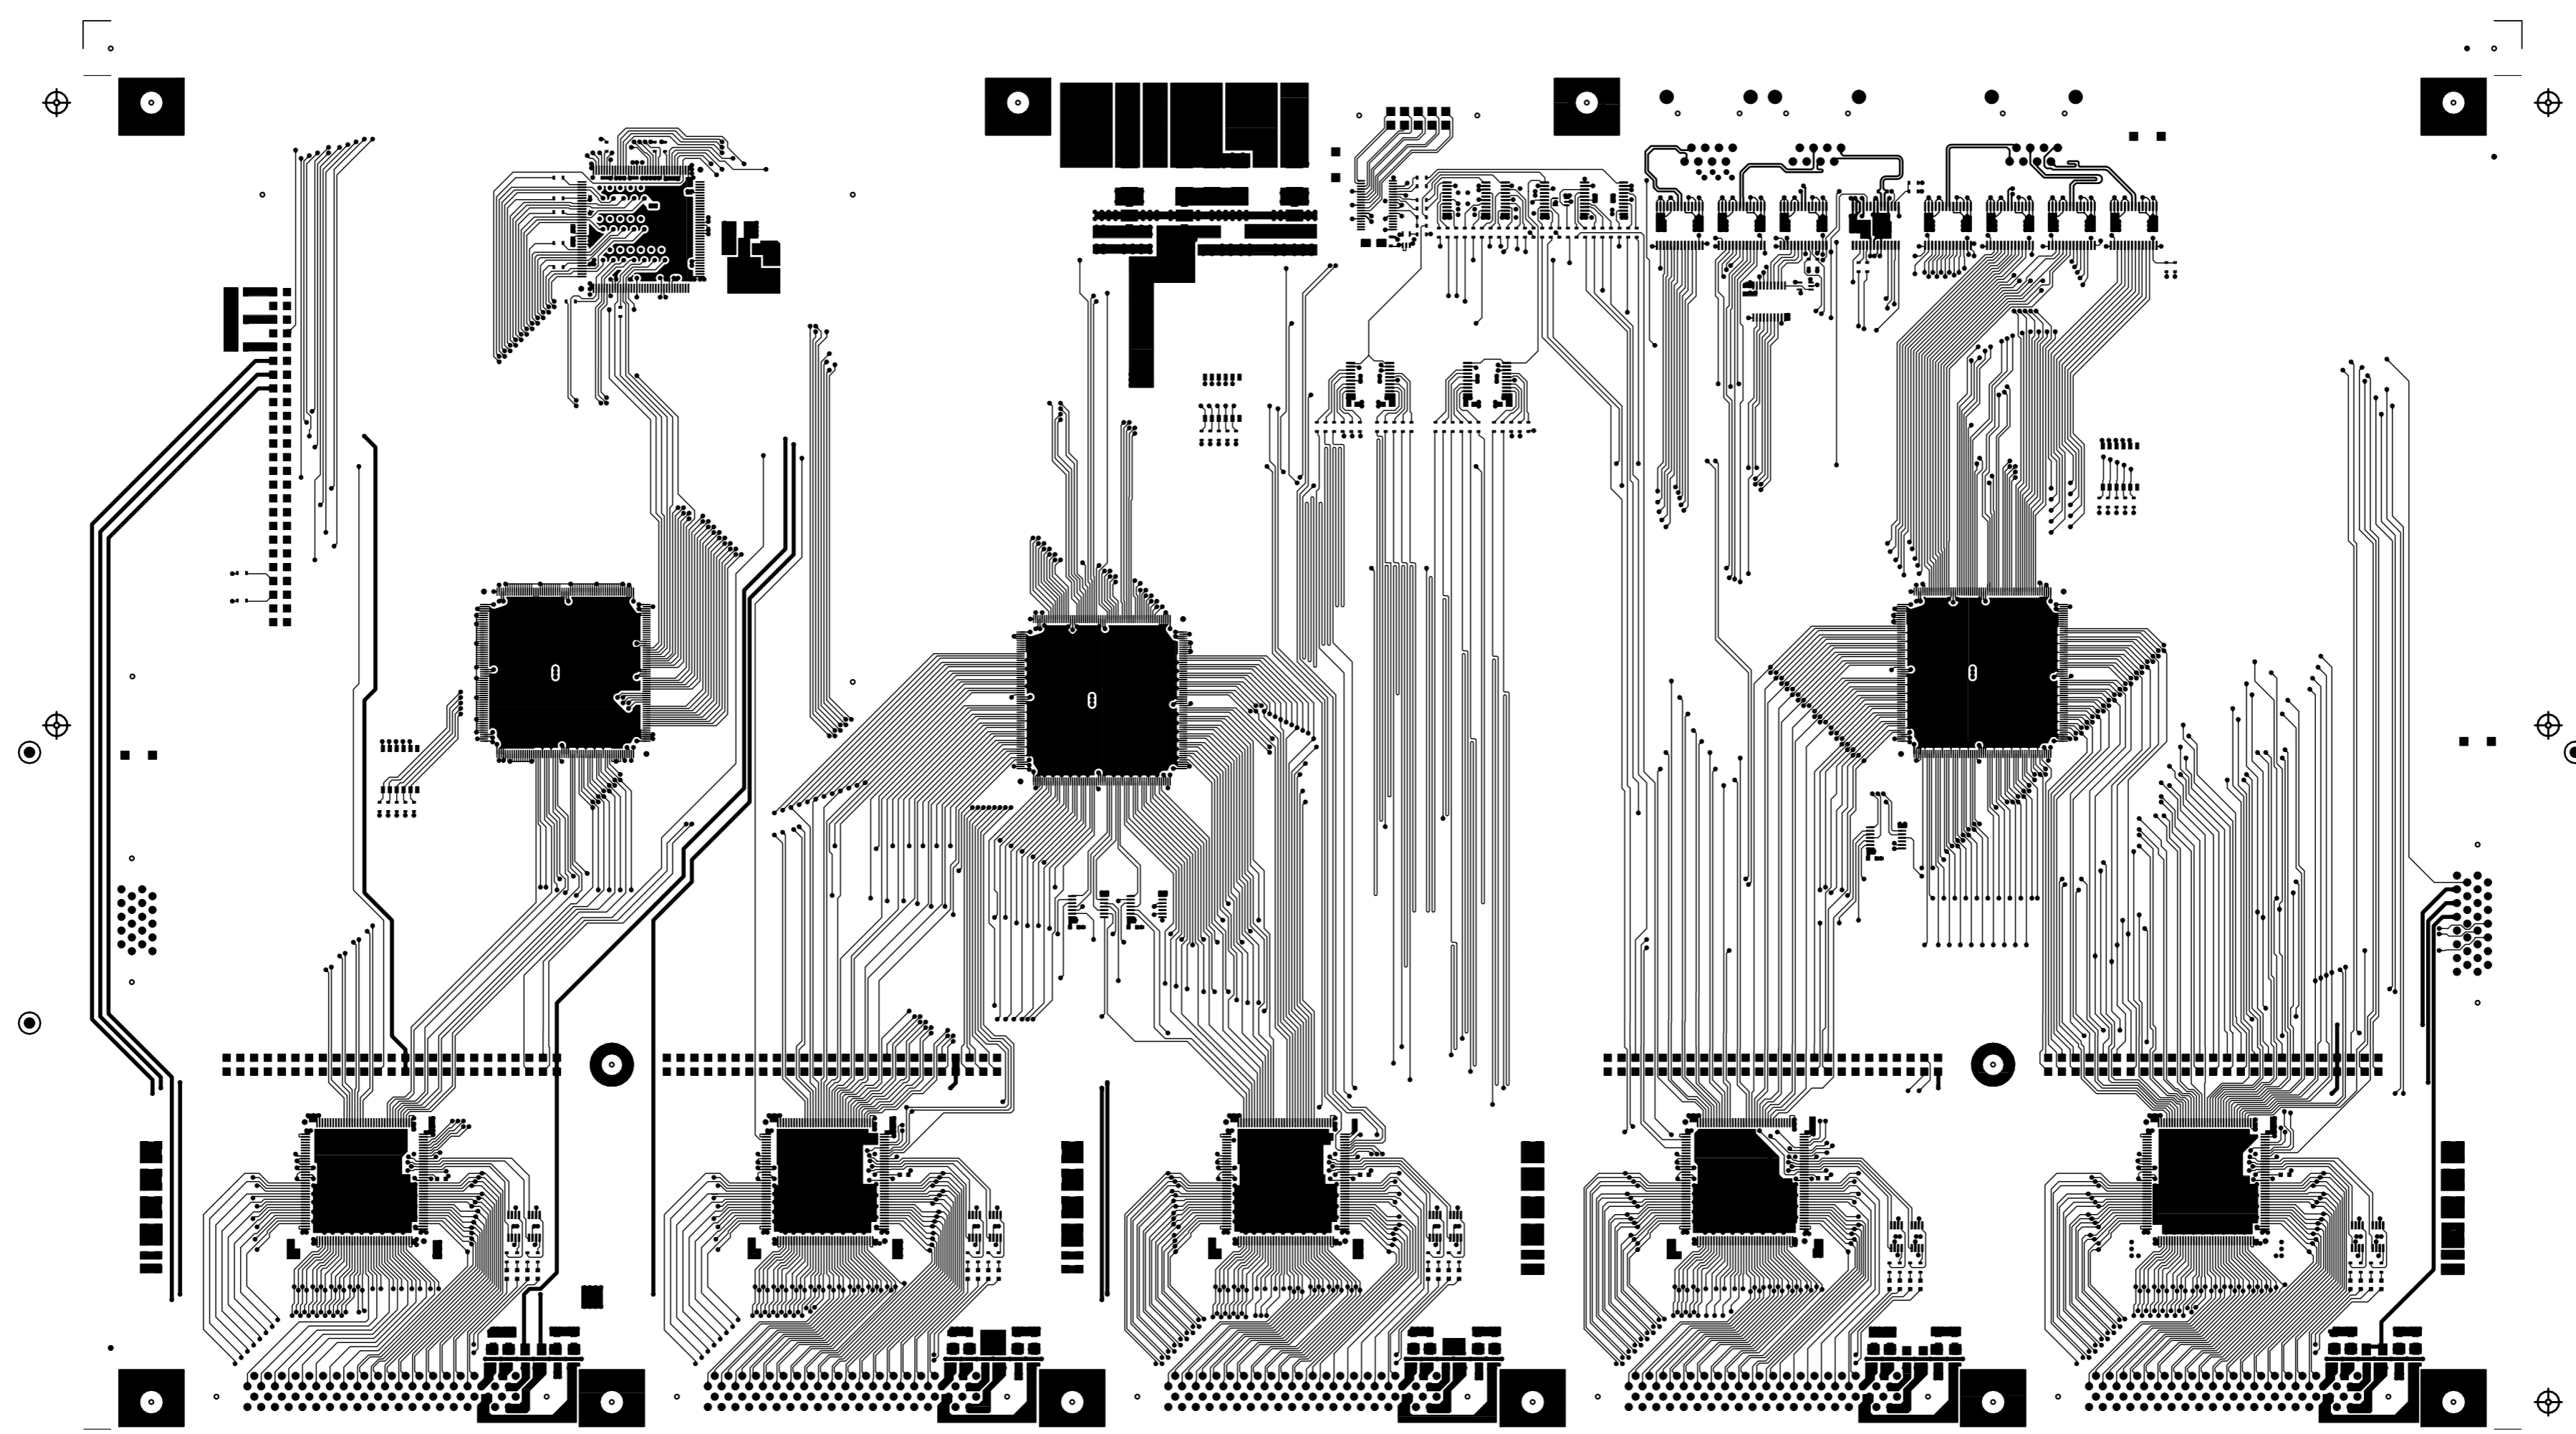

EW10  
ATLAS TGC PS BOARD V1

GN-04200-1

ORISEMI MADE IN JAPAN

L1 SILK

KEK GN-04200-1 04/11

KEK GN-04500-1 04\11

L1 MASK

L1 COMPONENT SIDE GN-04200-1  
L1 COMP

KEK GN-04200-1 04/11

LONG HOLE  
SXL NOTH

KEK GN-04500-1 04N11

L3 GROND

L3 POWER

KEK GN-04200-1 04/11

KEK 0N-04500-1 04X11

L4 SOLDER

L4 MASK

KEK GN-04200-1 04/11

Handwritten-style text in a stylized font, possibly a brand name or slogan.

:	:	:
:	:	:
:	:	:

:	:	:
:	:	:
:	:	:

:	:	:
:	:	:
:	:	:

KEK GN-0V300-1 0VX11

L4 SILK