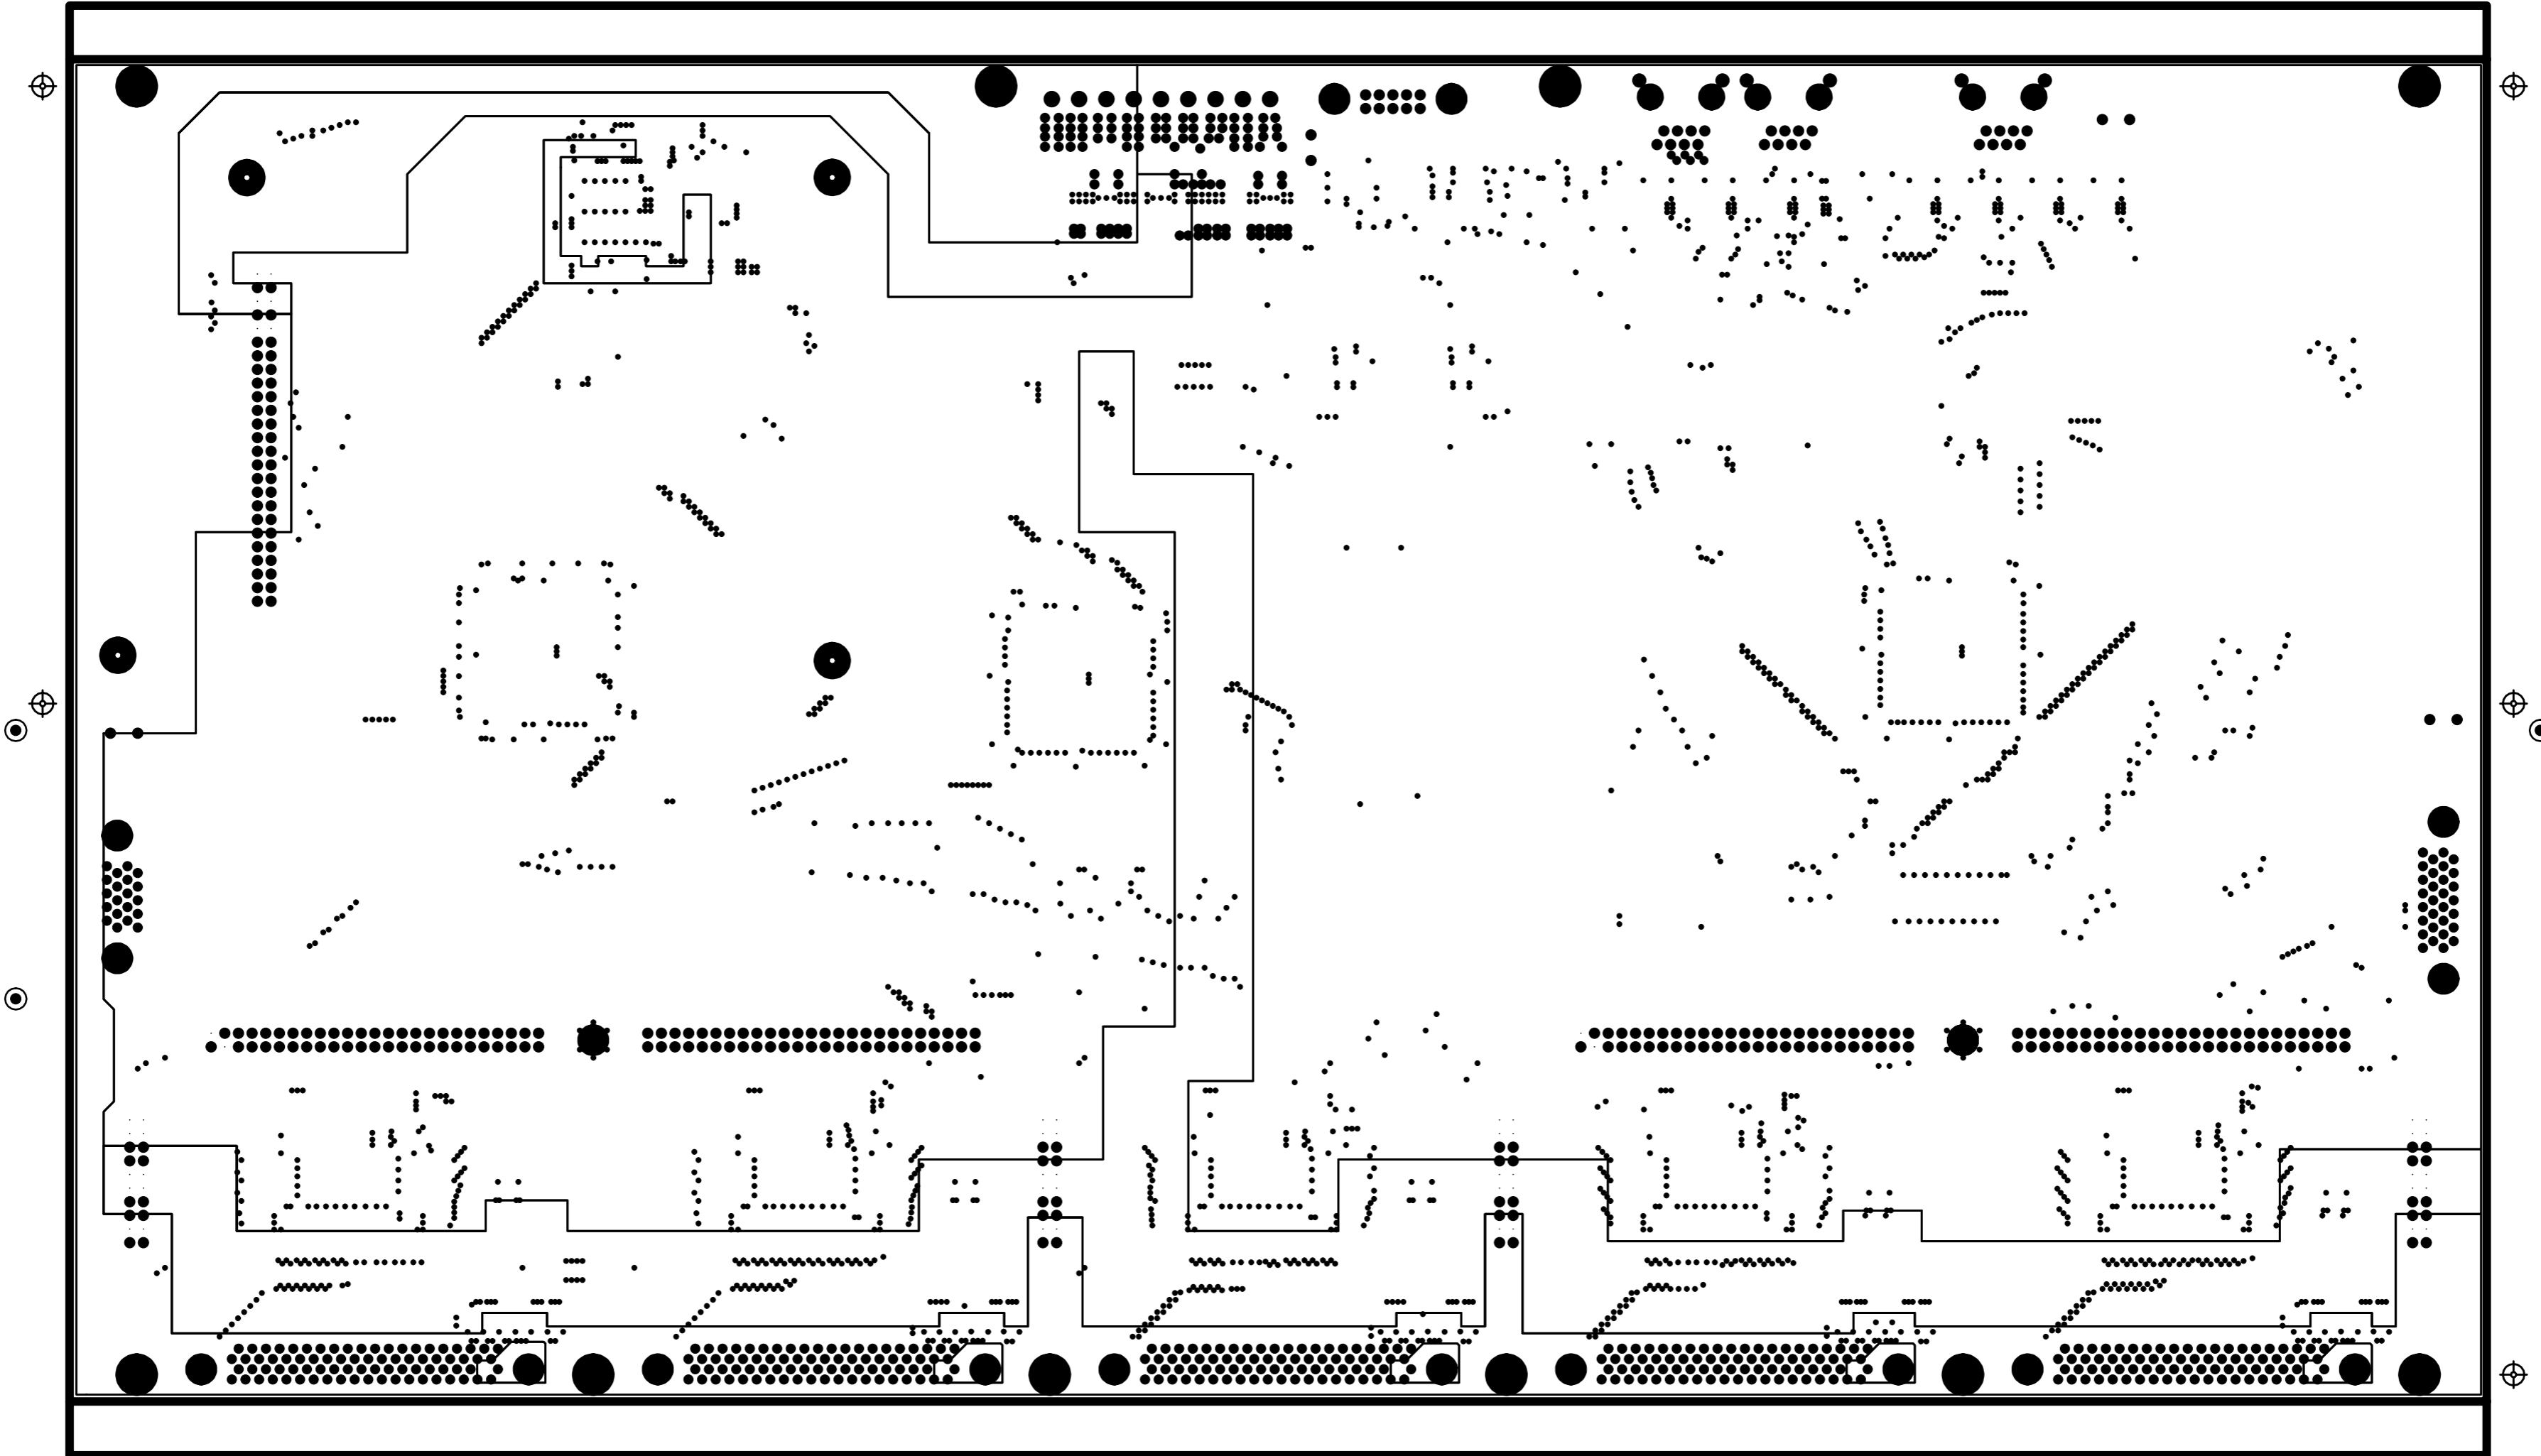

EW10  
ATLAS TGC PS BOARD V1

GN-04200-1

ORISEMI MADE IN JAPAN

L1 SILK

KEK GN-04200-1 04/11

KEK GN-04500-1 04\11

L1 MASK

L1 COMPONENT SIDE GN-04200-1  
L1 COMP

KEK GN-04200-1 04/11

LONG HOLE  
SXL NOTH

KEK GN-04500-1 04N11

L3 GROND

L3 POWER

KEK GN-04200-1 04/11

KEK 0N-04500-1 04X11

L4 SOLDER

L4 MASK

KEK GN-04200-1 04/11

Handwritten-style text in a stylized font, possibly a brand name or slogan.

:	:	:
:	:	:
:	:	:

:	:	:
:	:	:
:	:	:

:	:	:
:	:	:
:	:	:

KEK GN-0V300-1 0VX11

L4 SILK