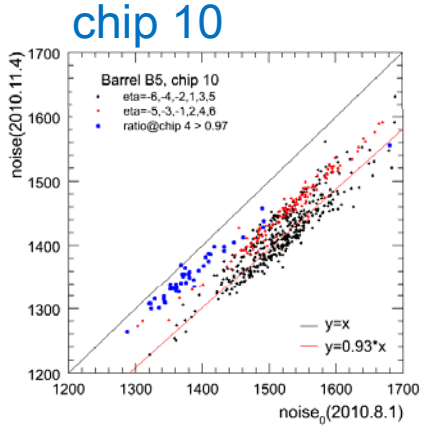

link 0

Barrel B5

link 1

Red=odd ϕ , Black=even ϕ