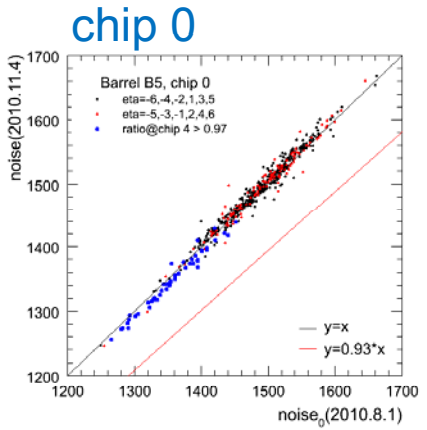

link 0

Barrel B5

link 1

Red=odd ϕ , Black=even ϕ