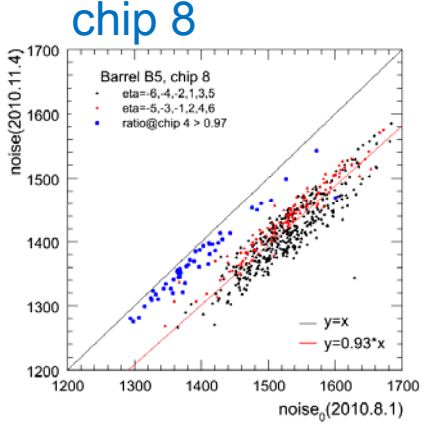

link 0

Barrel B5

link 1

Red=odd ϕ , Black=even ϕ